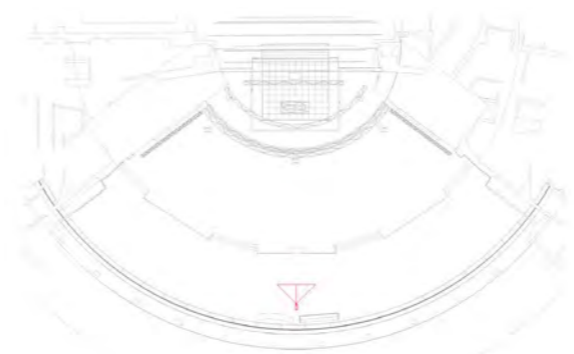

mediacom

| audiovisualservices

Salle des Etoiles

MONTE-CARLO
SOCIÉTÉ DES BAINS DE MER

Ecran LED 10mx4.50m

Ecran Led 1m50x4m

Détail Arches

Détail Arches