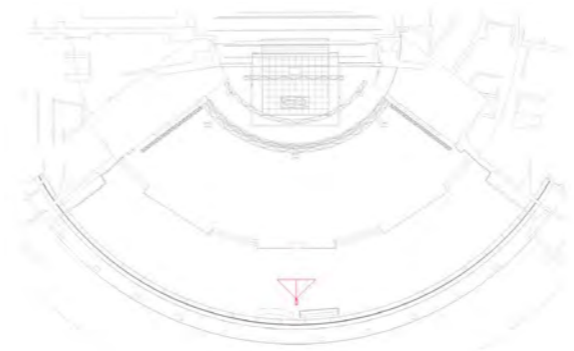

mediacom

| audiovisualservices

Salle des Etoiles

MONTE-CARLO
SOCIÉTÉ DES BAINS DE MER

Ecran LED 10mx4.50m

Ecran Led 1m50x4m

Détail Arches

Détail Arches