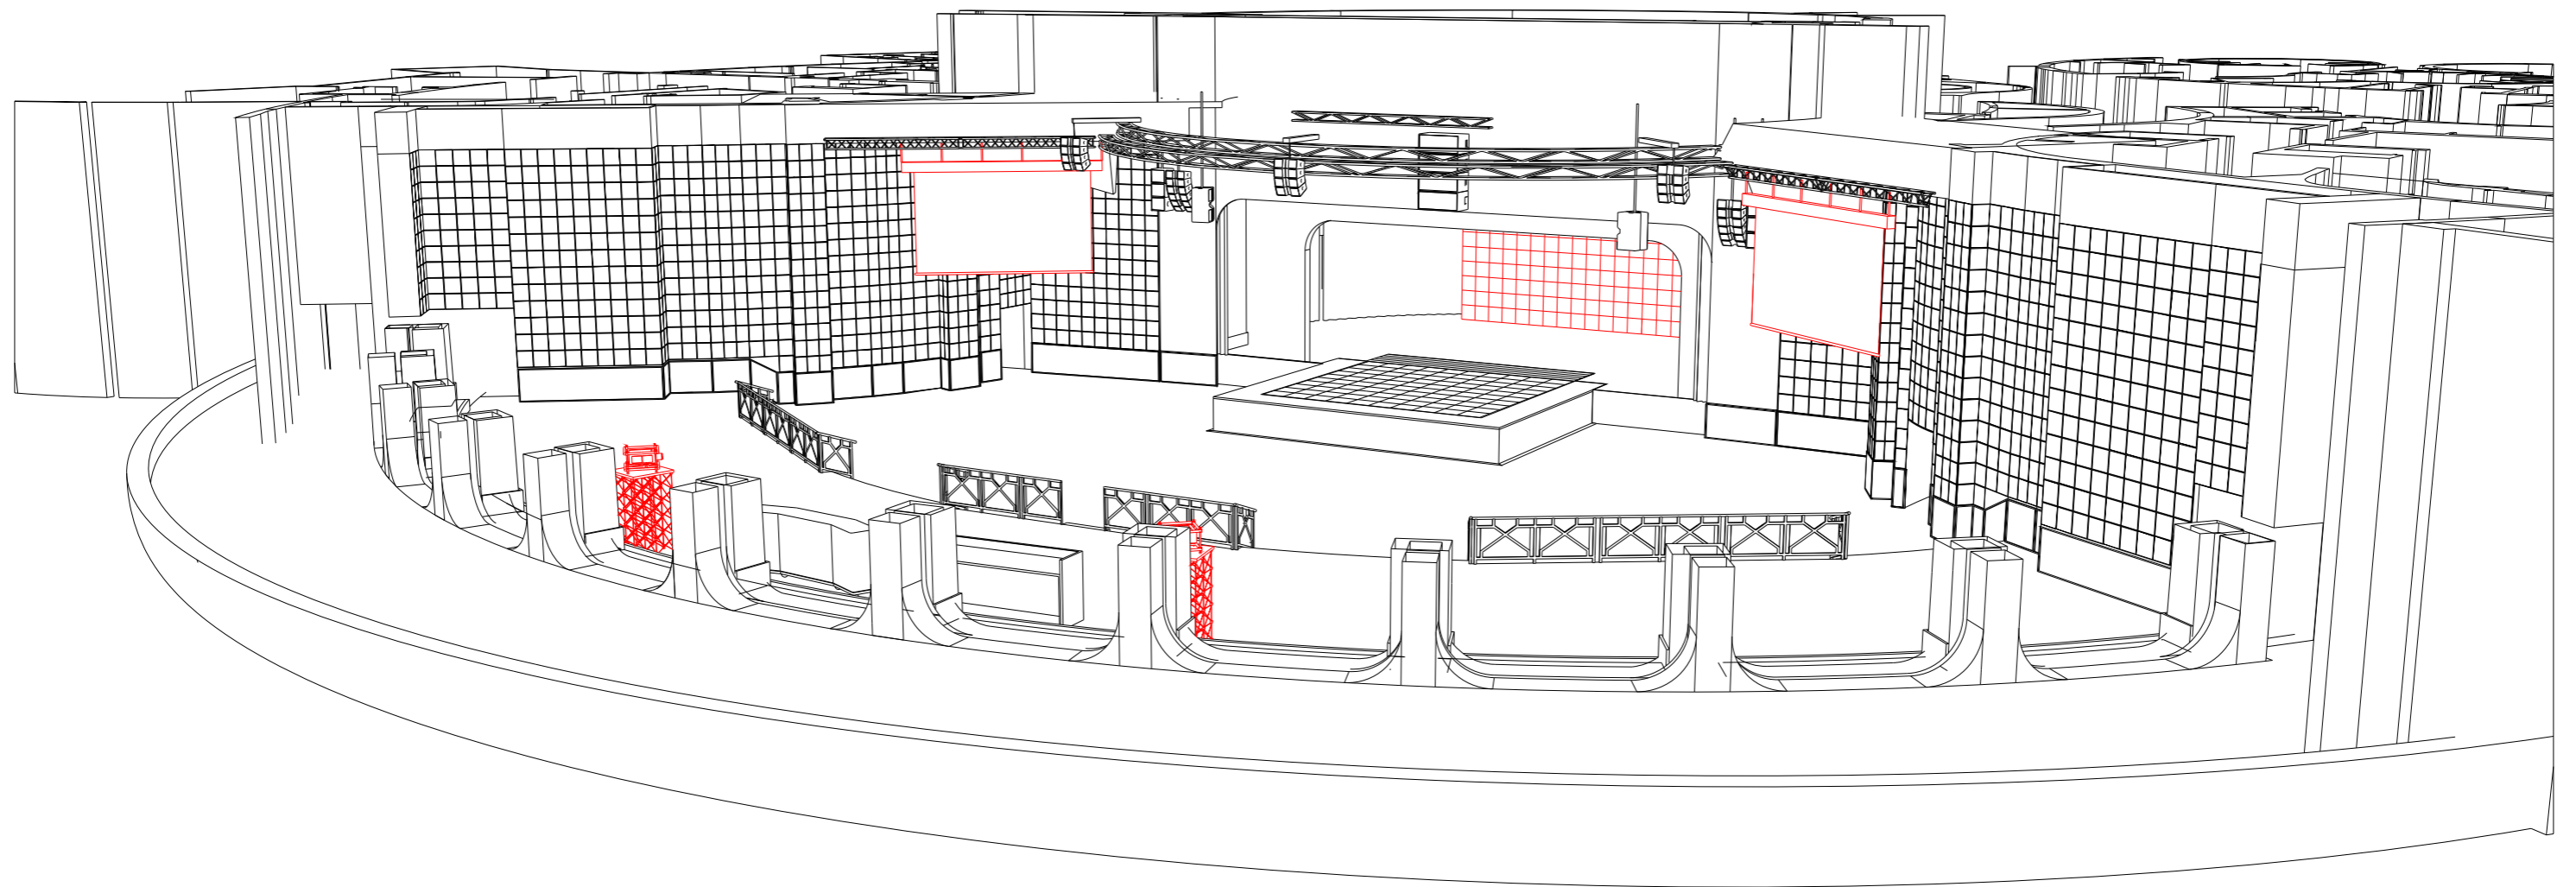

mediacom

| audiovisualservices

Salle des Etoiles

MONTE-CARLO
SOCIÉTÉ DES BAINS DE MER

Ecran LED 10mx4.50m

Ecran Led 1m50x4m

Détail Arches

Détail Arches