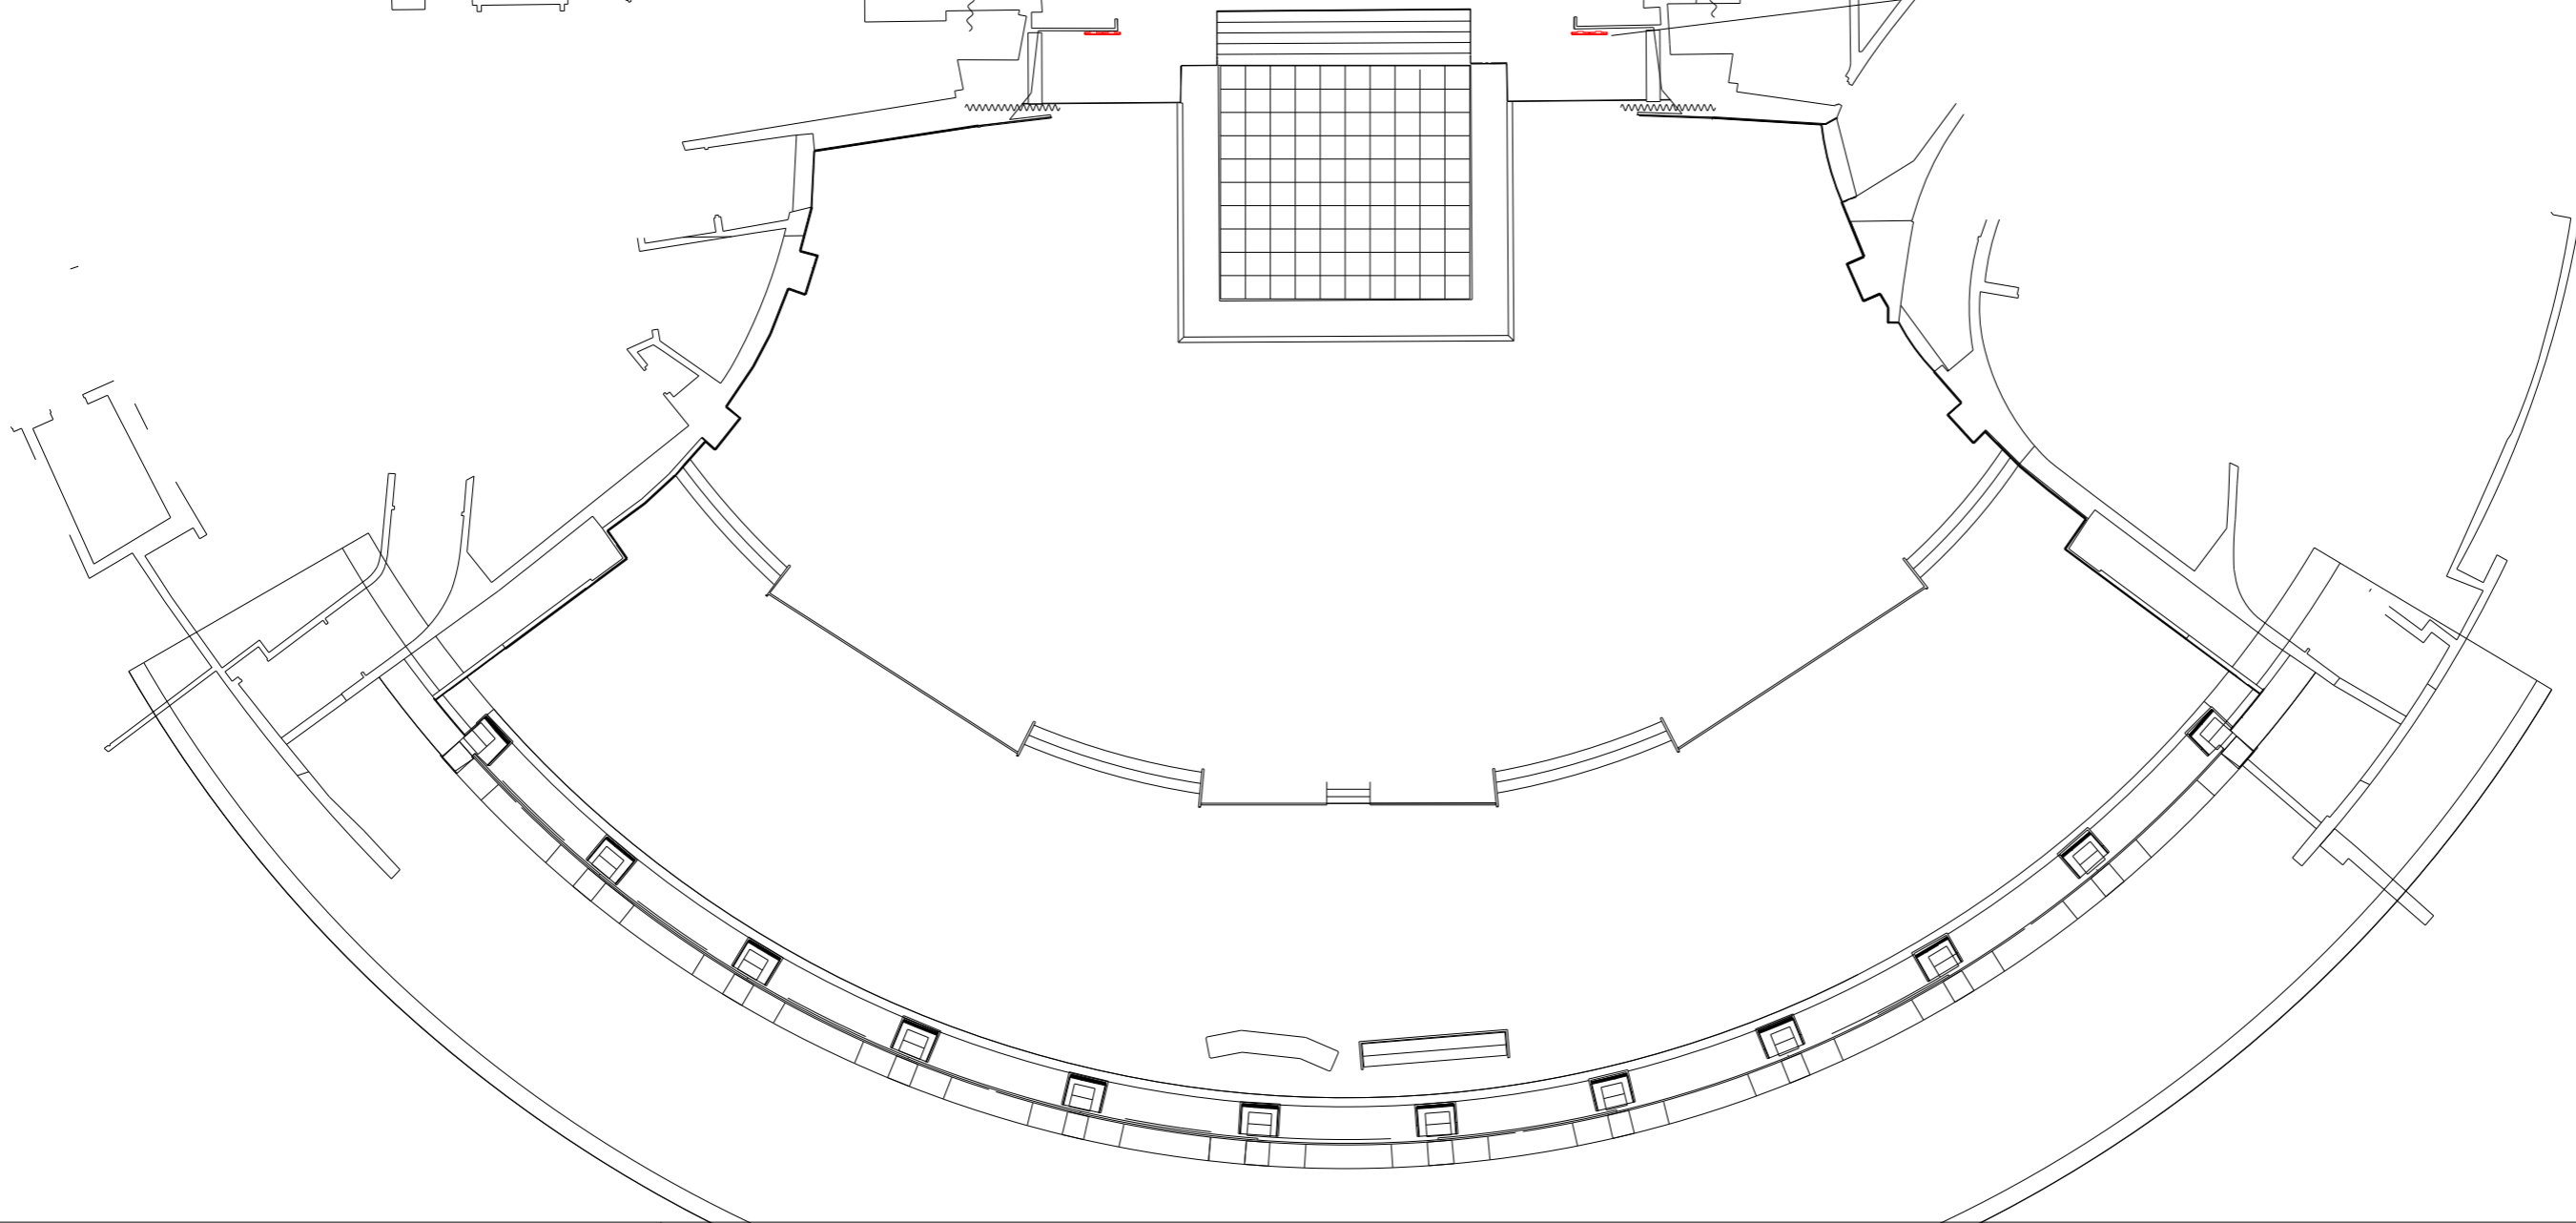

mediacom

| audiovisualservices

Salle des Etoiles

MONTE-CARLO
SOCIÉTÉ DES BAINS DE MER

Ecran LED 10mx4.50m

Ecran Led 1m50x4m

Détail Arches

Détail Arches