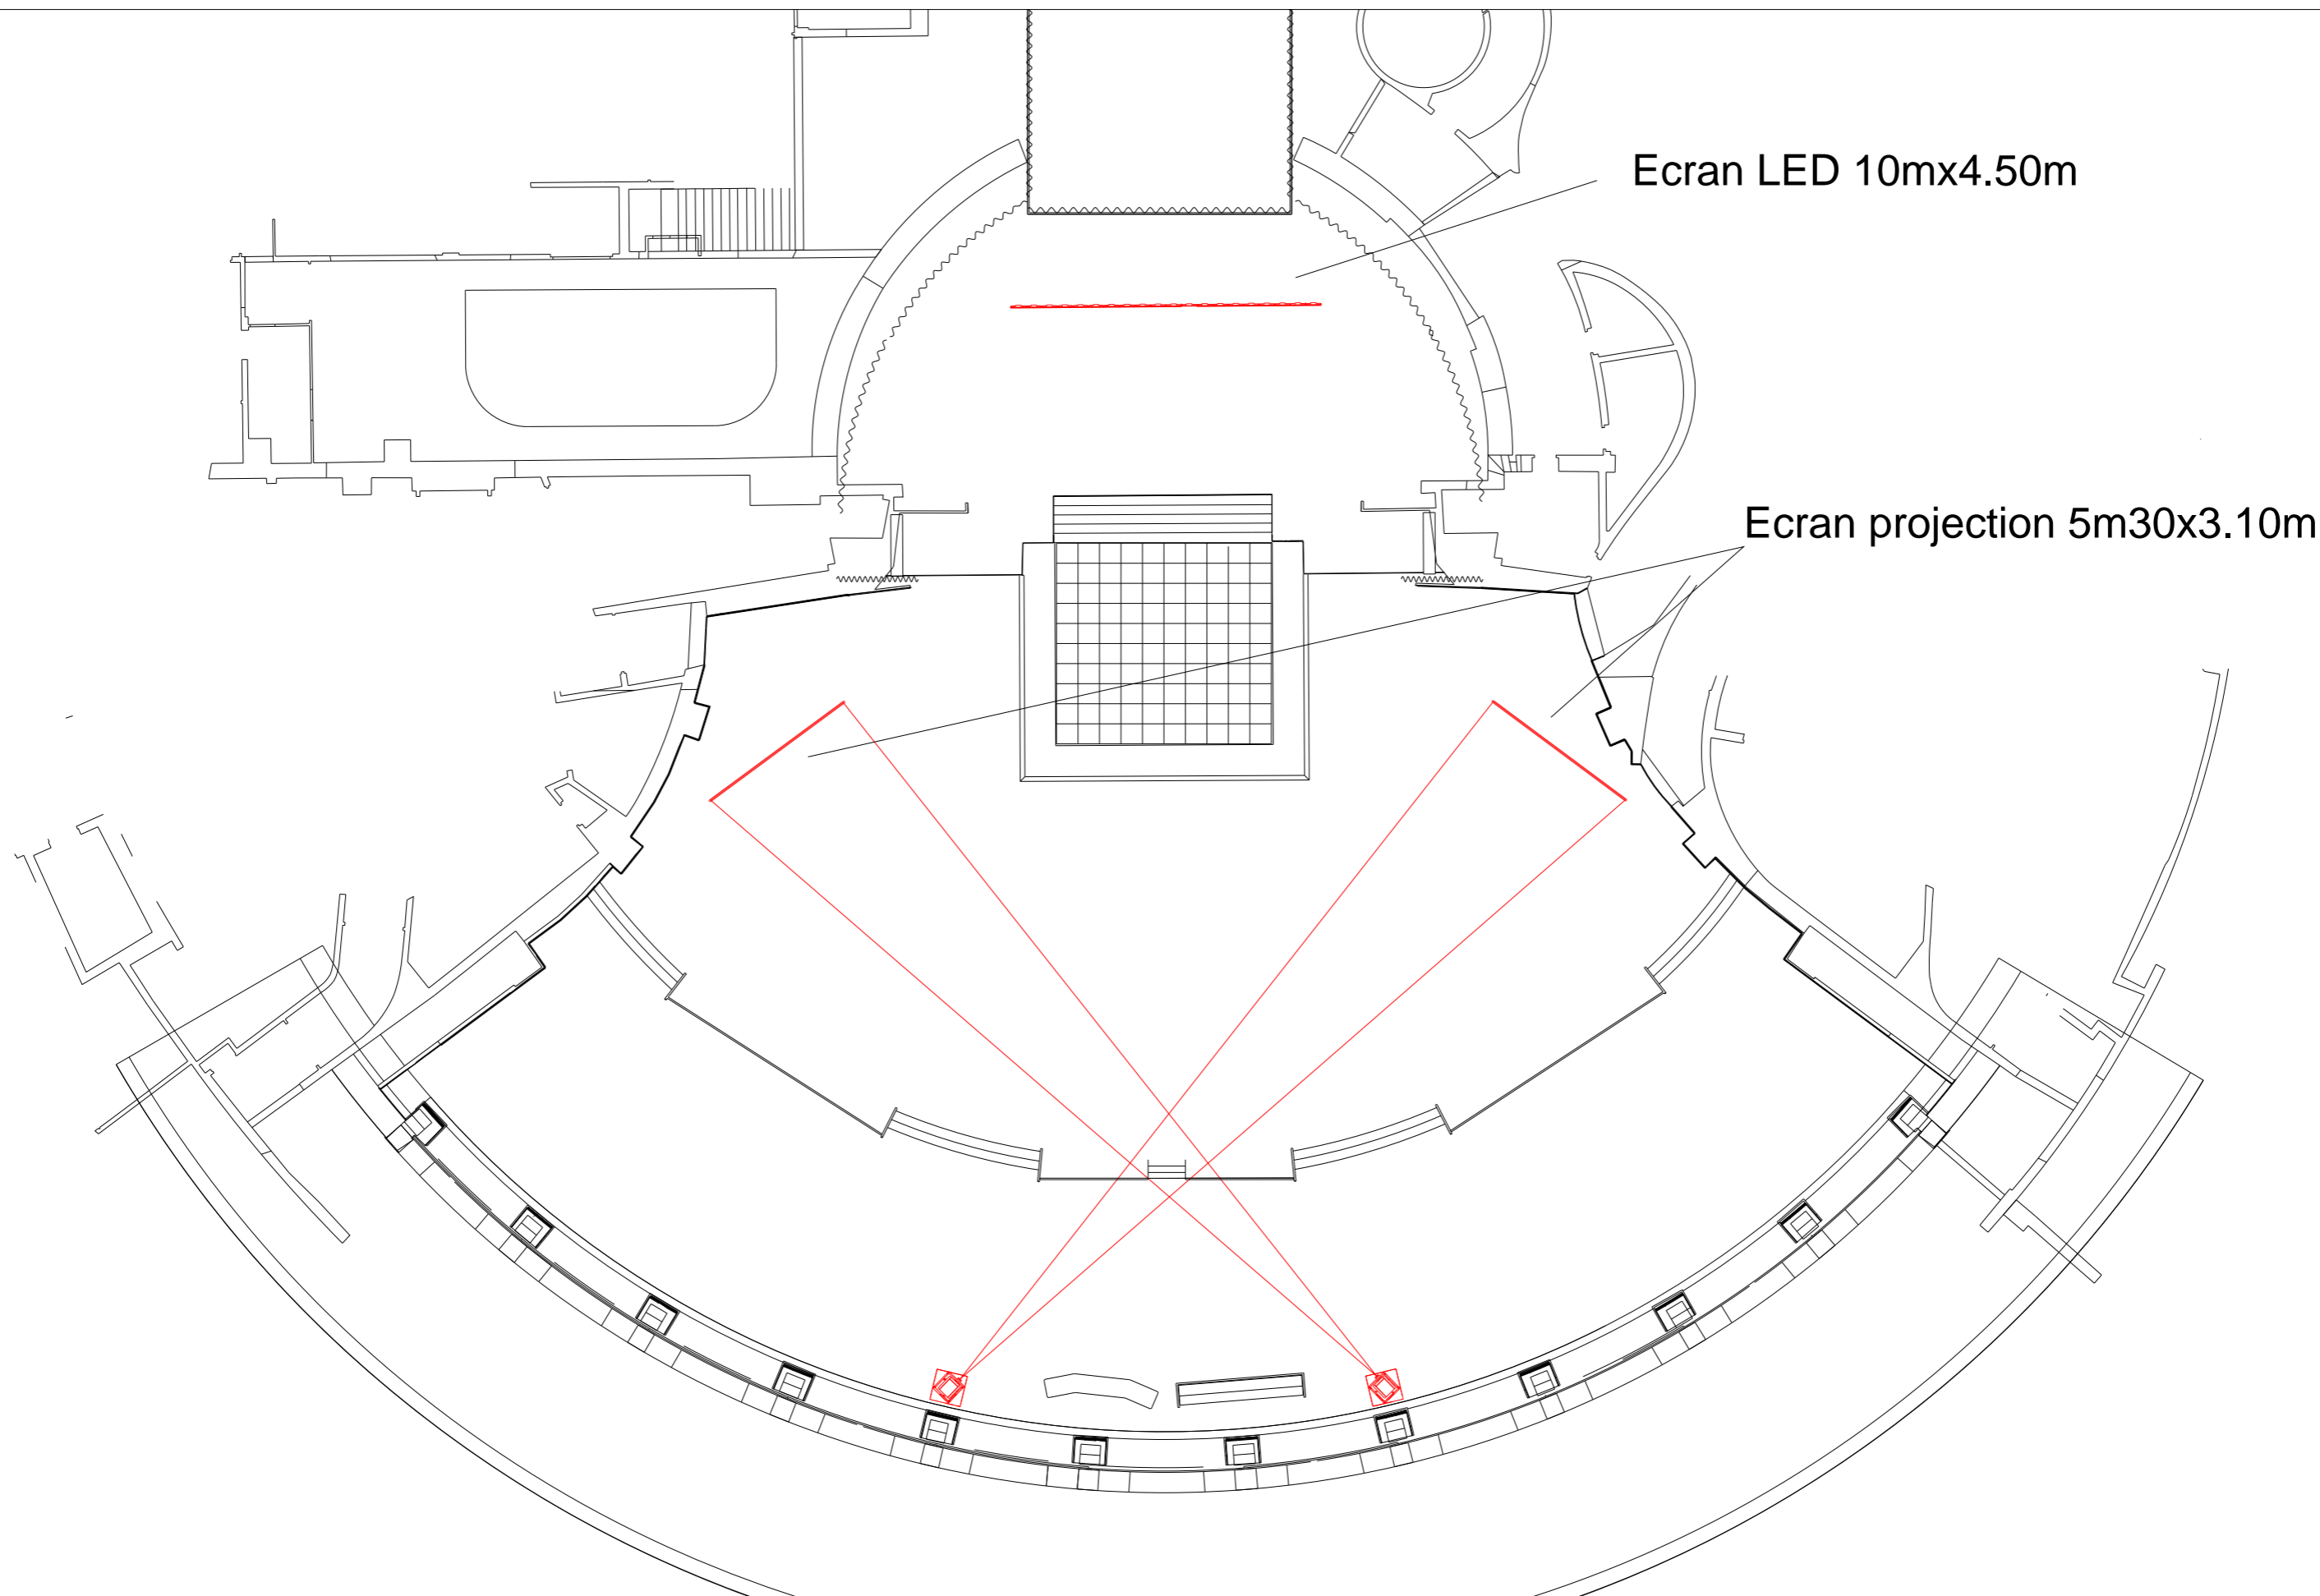

mediacom

| audiovisualservices

Salle des Etoiles

MONTE-CARLO
SOCIÉTÉ DES BAINS DE MER

Ecran LED 10mx4.50m

Ecran Led 1m50x4m

Détail Arches

Détail Arches