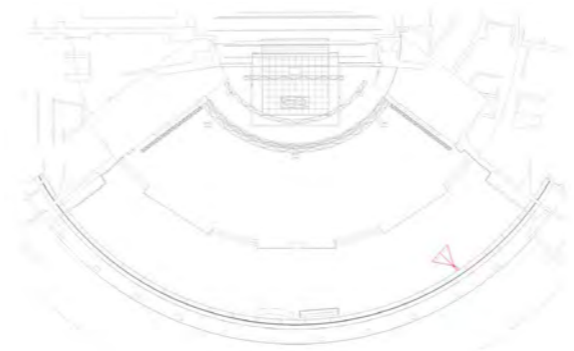

mediacom

| audiovisualservices

Salle des Etoiles

MONTE-CARLO
SOCIÉTÉ DES BAINS DE MER

Ecran LED 10mx4.50m

Ecran Led 1m50x4m

Détail Arches

Détail Arches