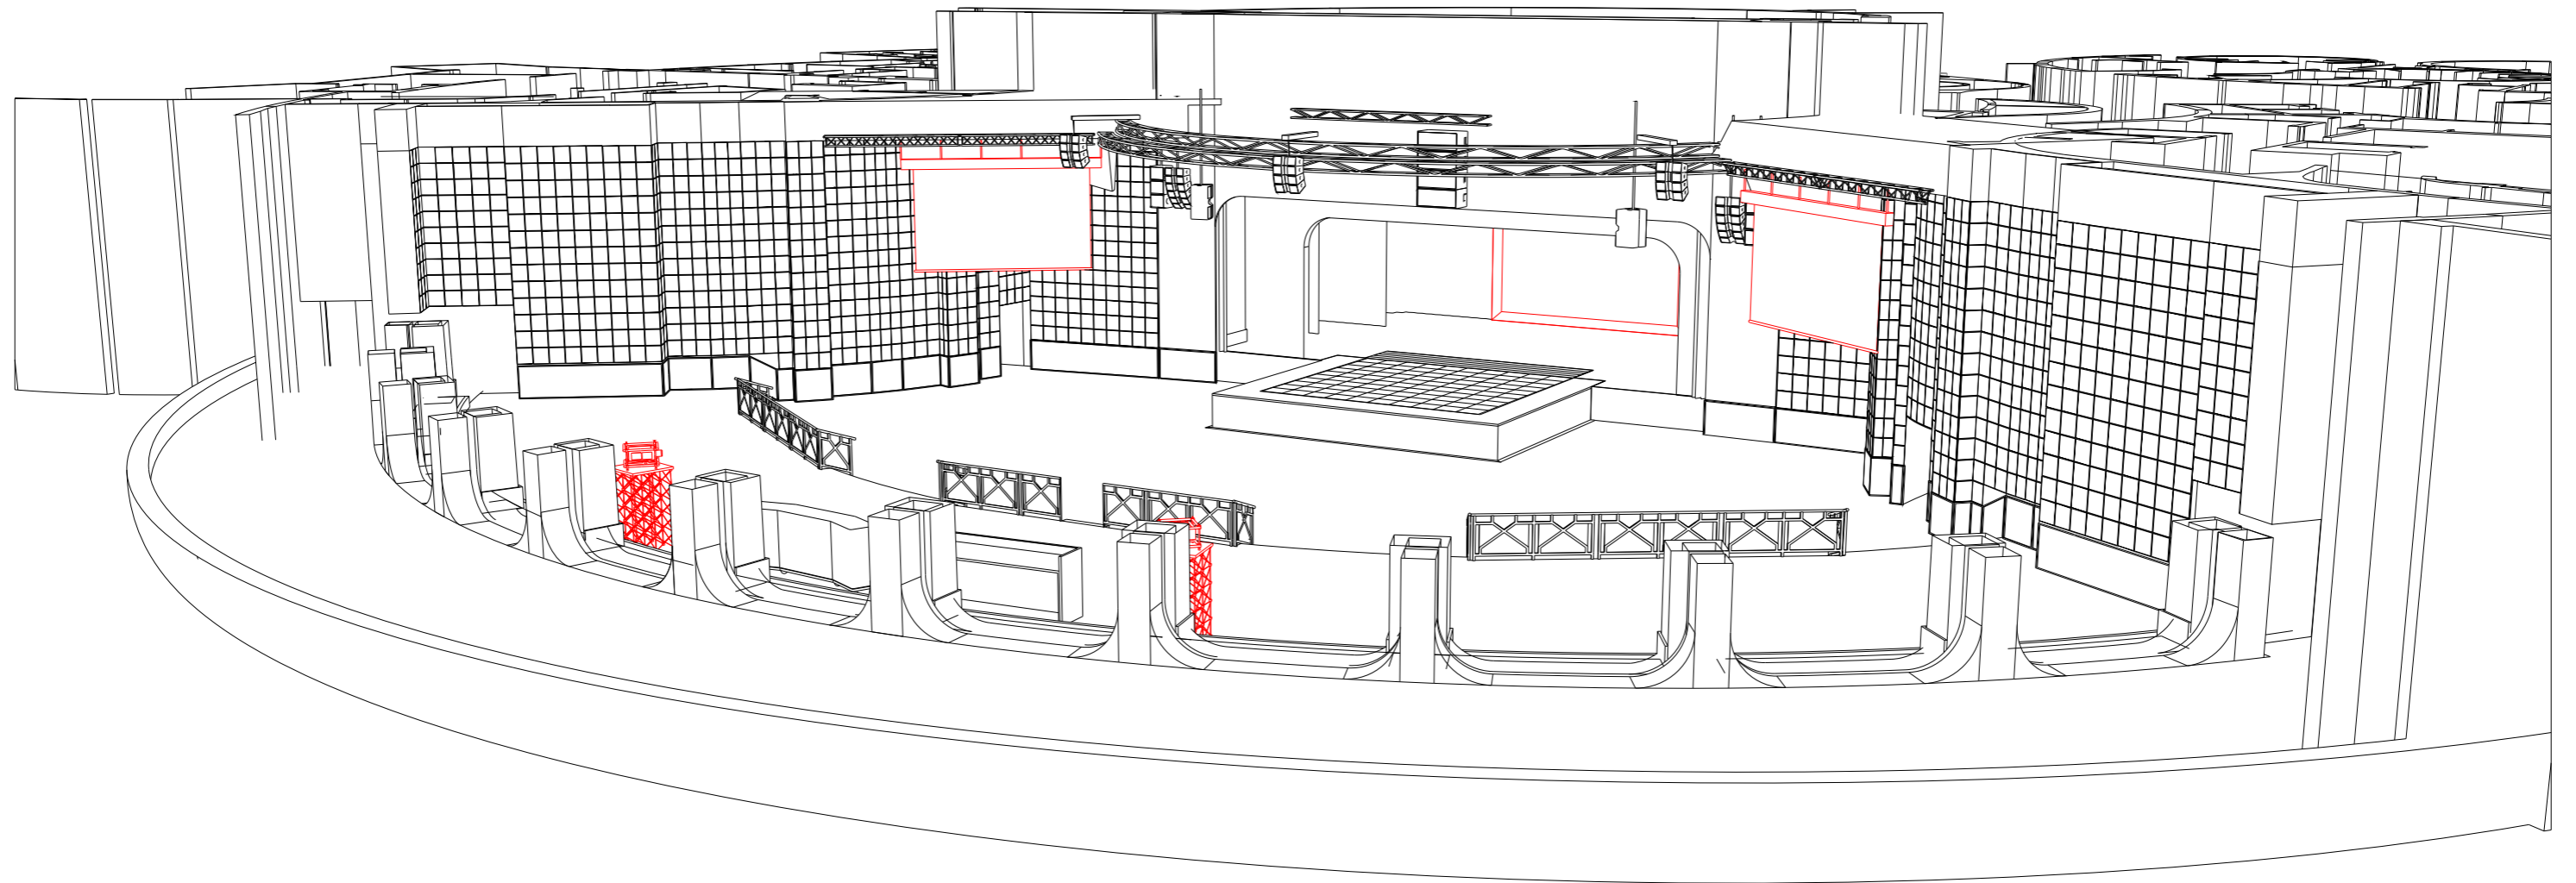

mediacom

| audiovisualservices

Salle des Etoiles

MONTE-CARLO
SOCIÉTÉ DES BAINS DE MER

Ecran LED 10mx4.50m

Ecran Led 1m50x4m

Détail Arches

Détail Arches