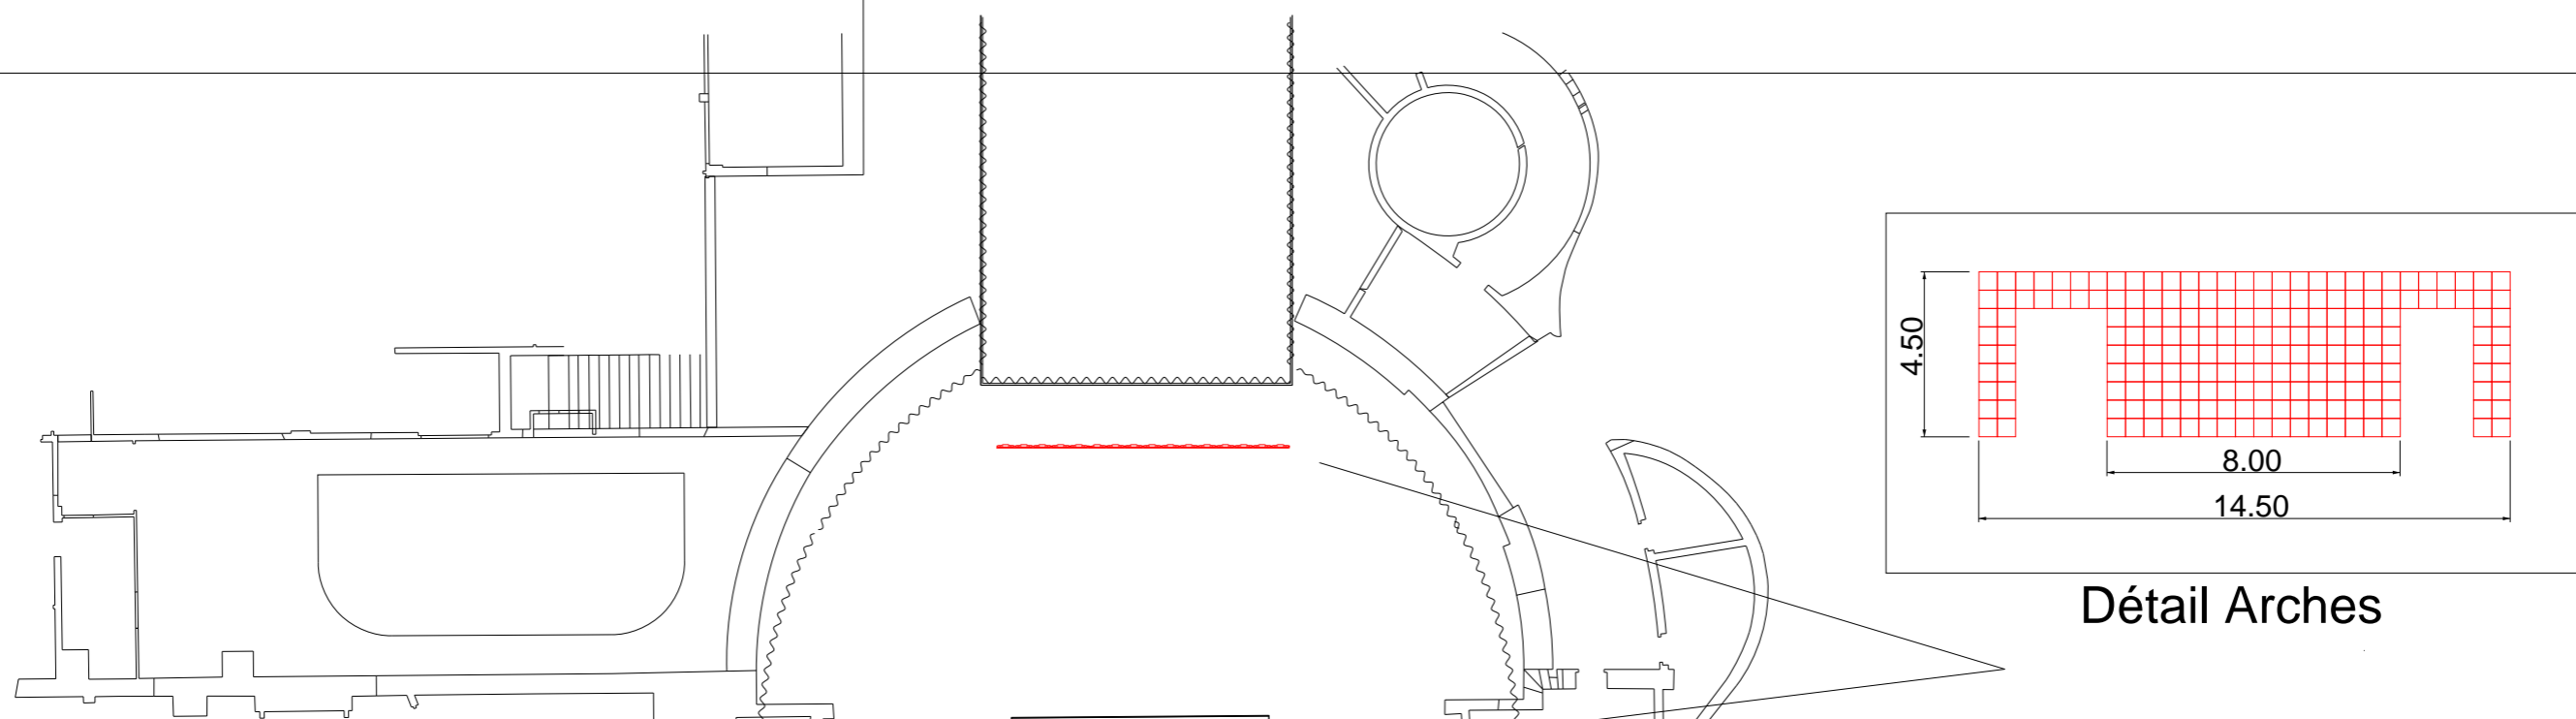

mediacom

| audiovisualservices

Salle des Etoiles

MONTE-CARLO
SOCIÉTÉ DES BAINS DE MER

Ecran LED 10mx4.50m

Ecran Led 1m50x4m

Détail Arches

Détail Arches