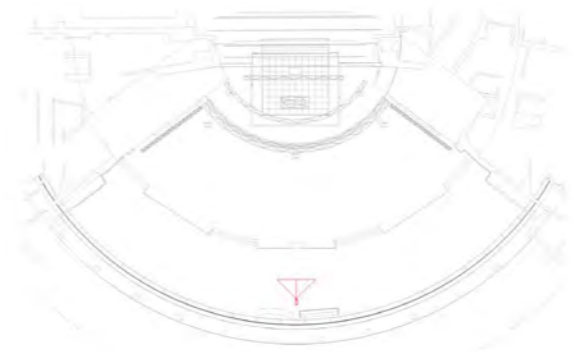

mediacom

| audiovisualservices

Salle des Etoiles

MONTE-CARLO
SOCIÉTÉ DES BAINS DE MER

Ecran LED 10mx4.50m

Ecran Led 1m50x4m

Détail Arches

Détail Arches