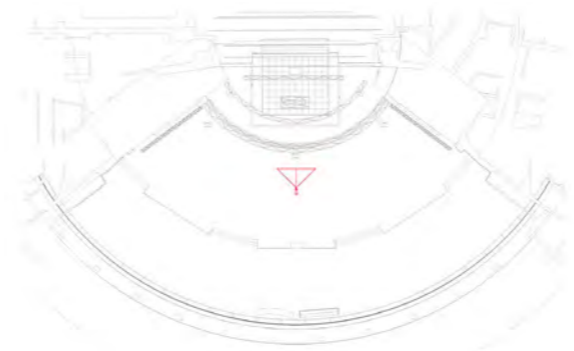

mediacom

| audiovisualservices

Salle des Etoiles

MONTE-CARLO
SOCIÉTÉ DES BAINS DE MER

Ecran LED 10mx4.50m

Ecran Led 1m50x4m

Détail Arches

Détail Arches