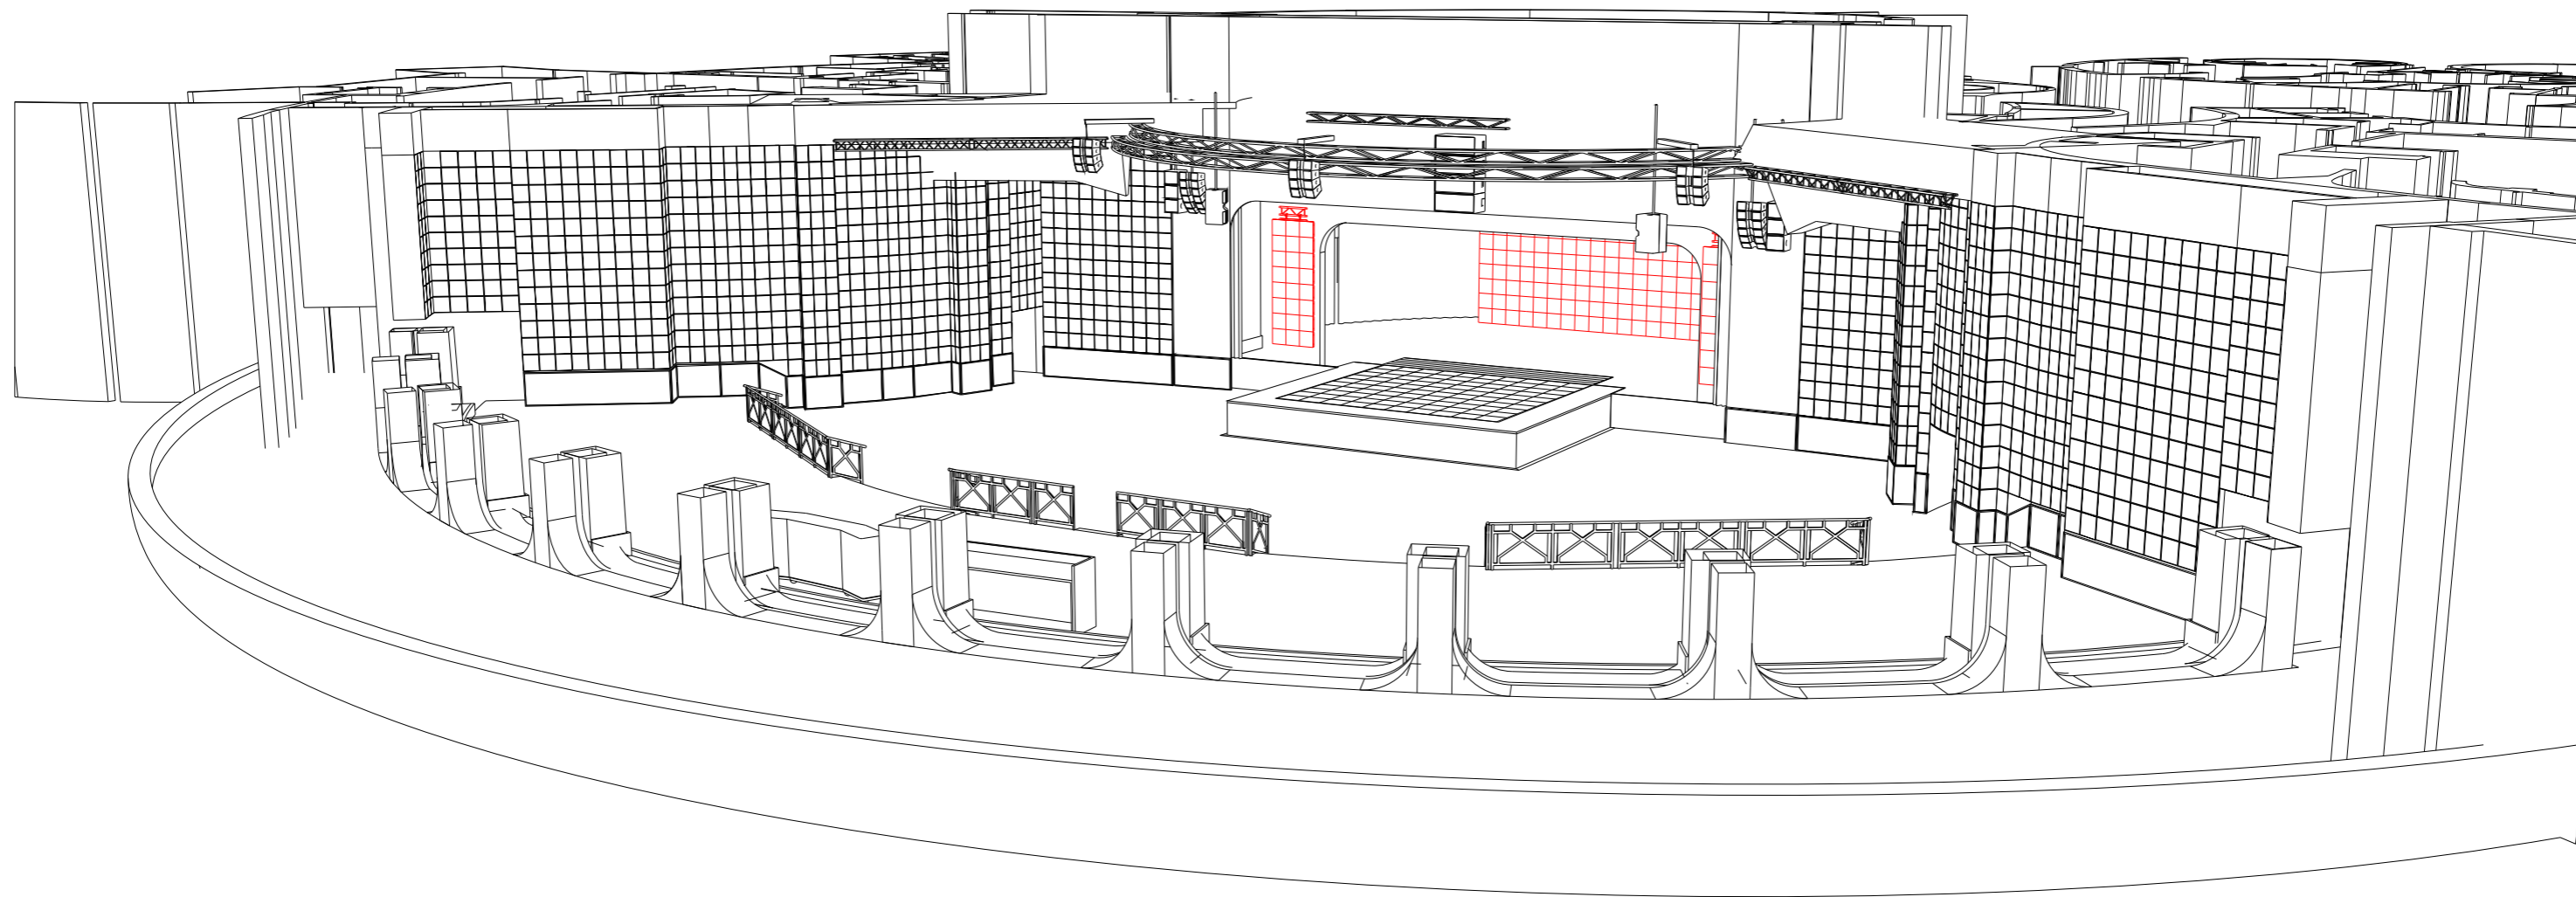

mediacom

| audiovisualservices

Salle des Etoiles

MONTE-CARLO
SOCIÉTÉ DES BAINS DE MER

Ecran LED 10mx4.50m

Ecran Led 1m50x4m

Détail Arches

Détail Arches