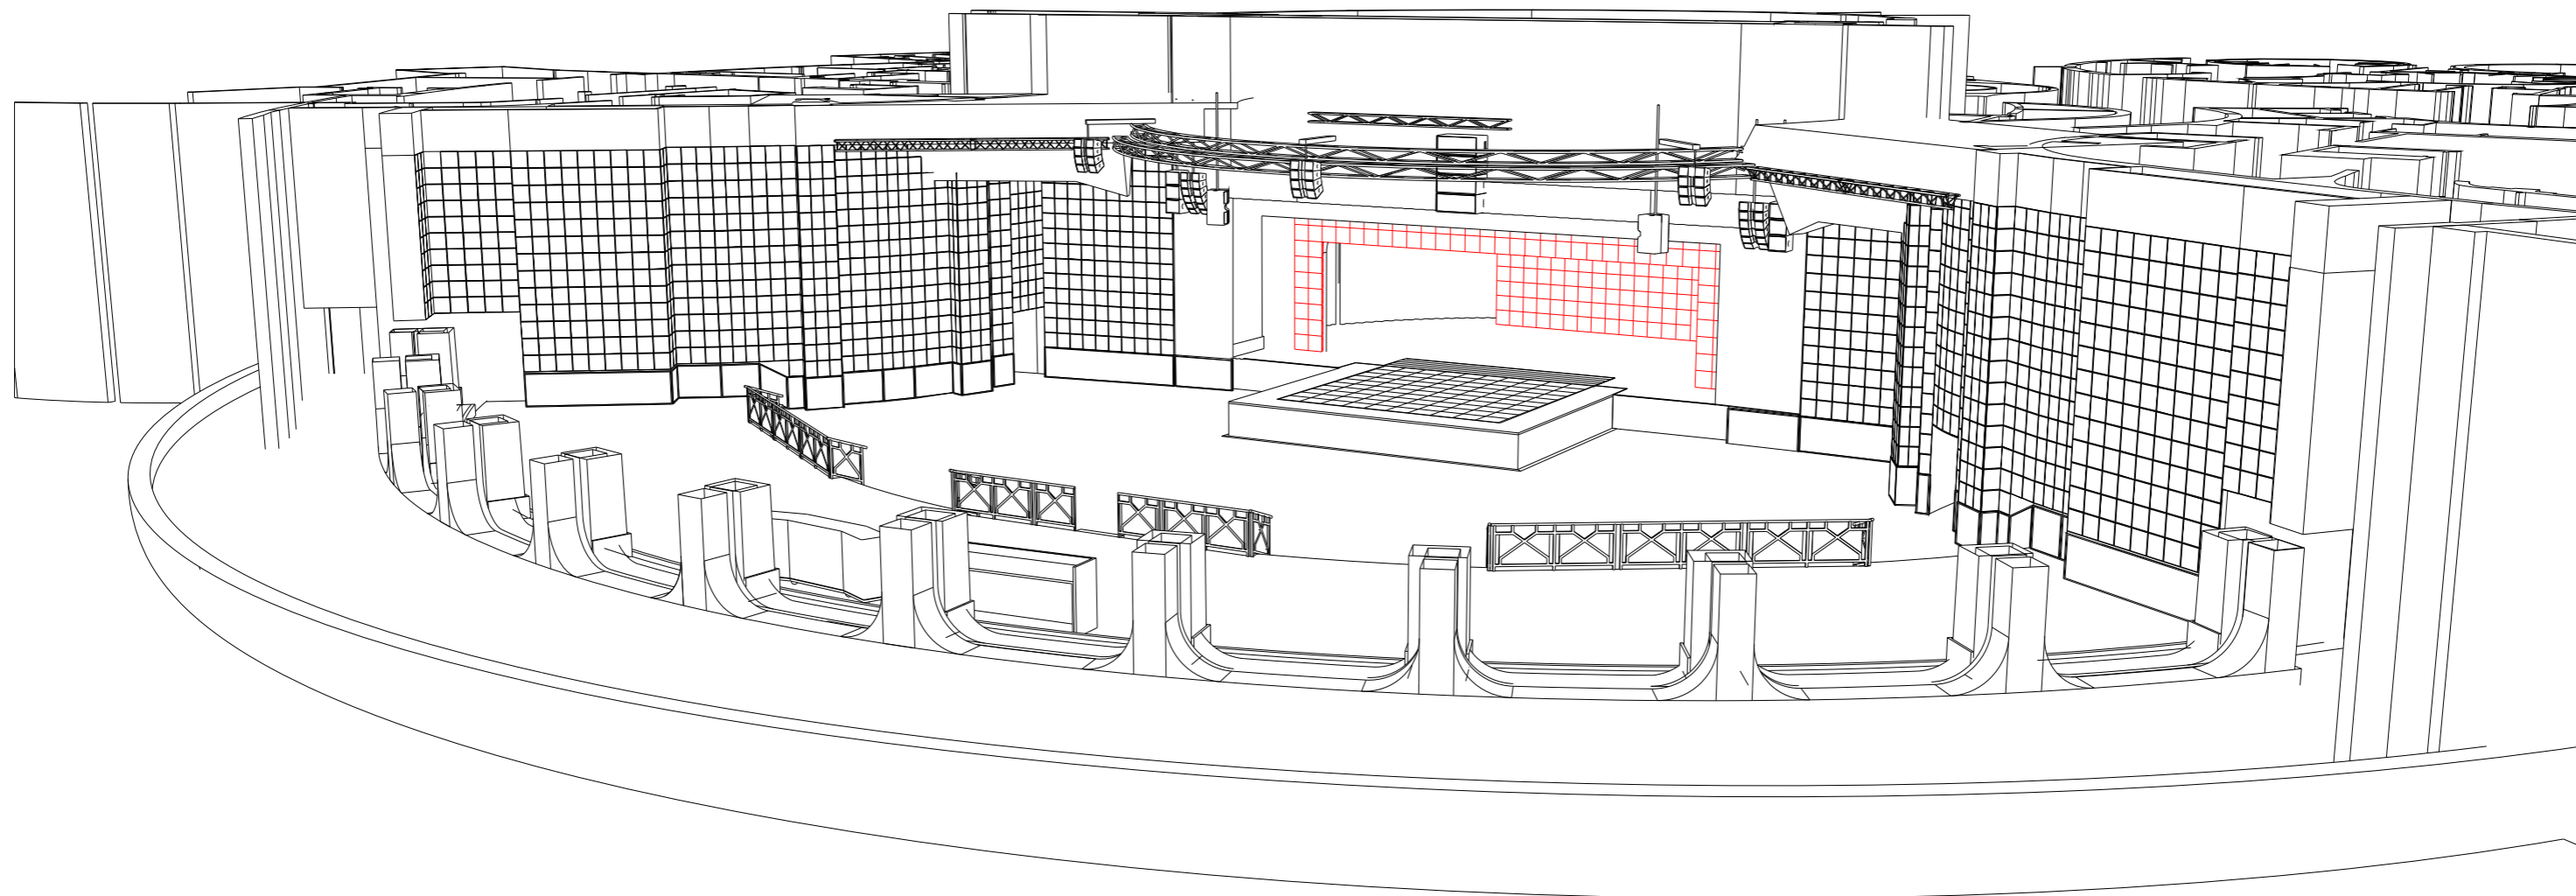

mediacom

| audiovisualservices

Salle des Etoiles

MONTE-CARLO
SOCIÉTÉ DES BAINS DE MER

Ecran LED 10mx4.50m

Ecran Led 1m50x4m

Détail Arches

Détail Arches