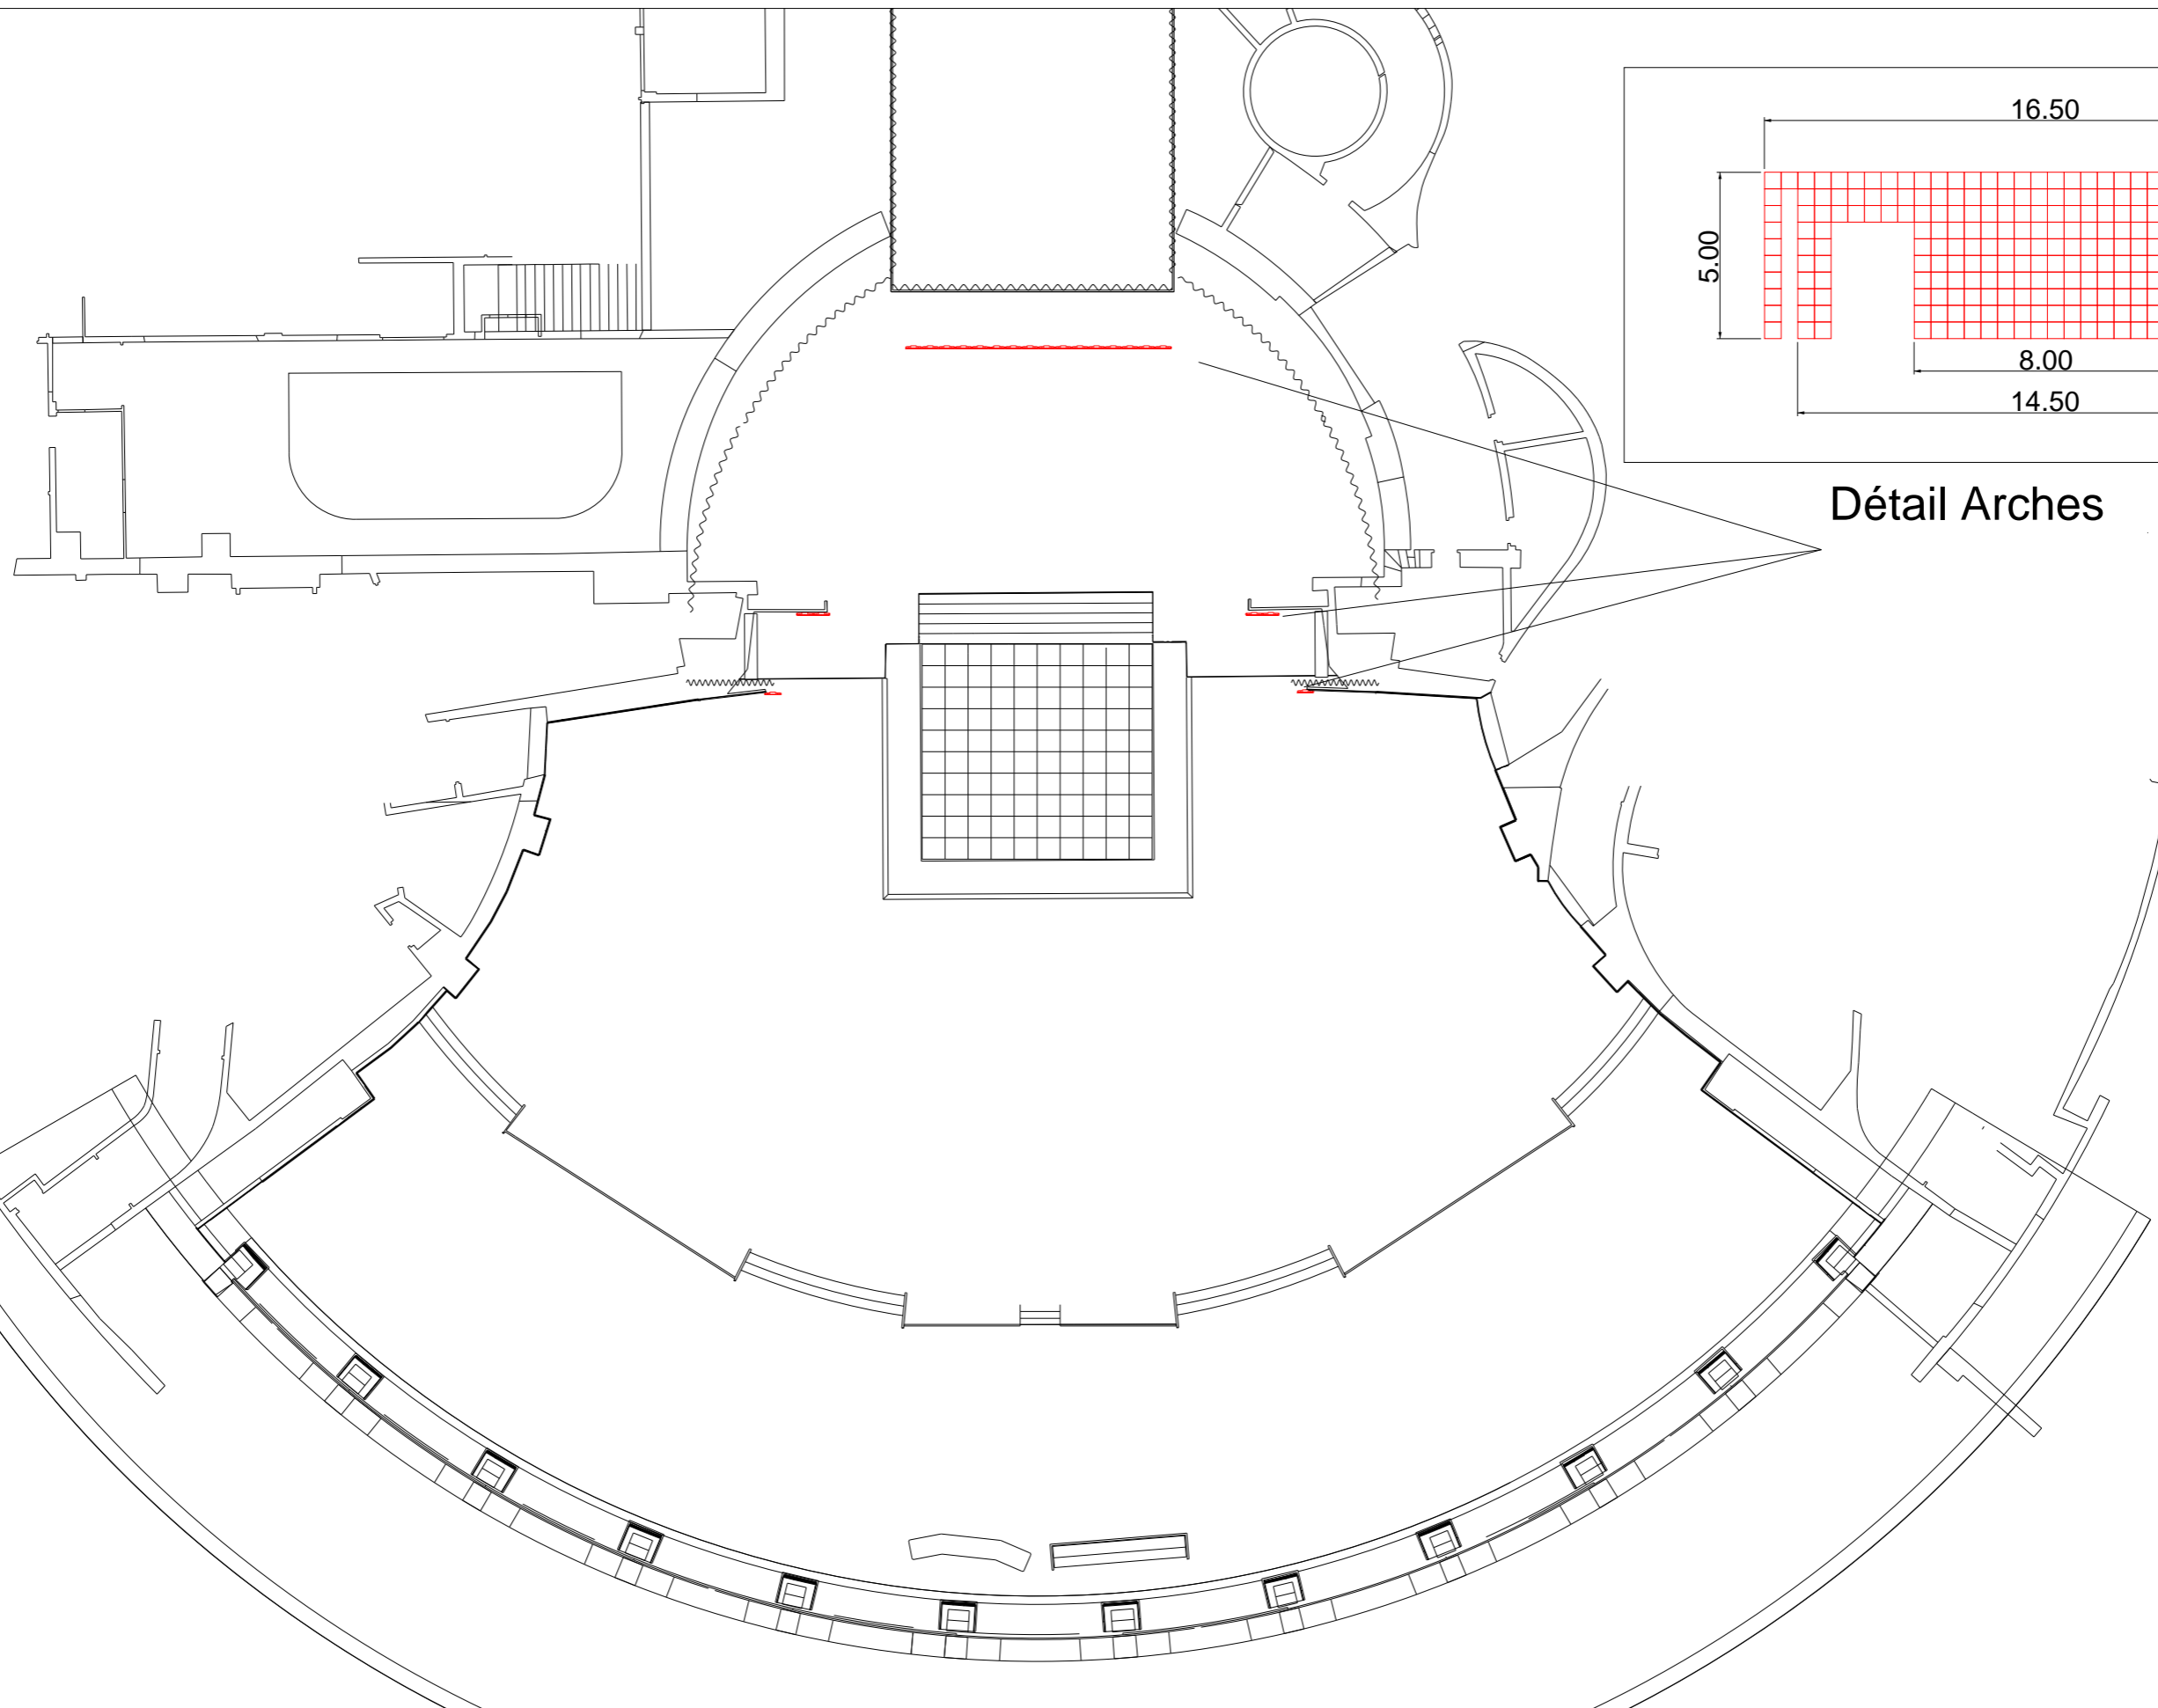

mediacom

| audiovisualservices

Salle des Etoiles

MONTE-CARLO
SOCIÉTÉ DES BAINS DE MER

Ecran LED 10mx4.50m

Ecran Led 1m50x4m

Détail Arches

Détail Arches