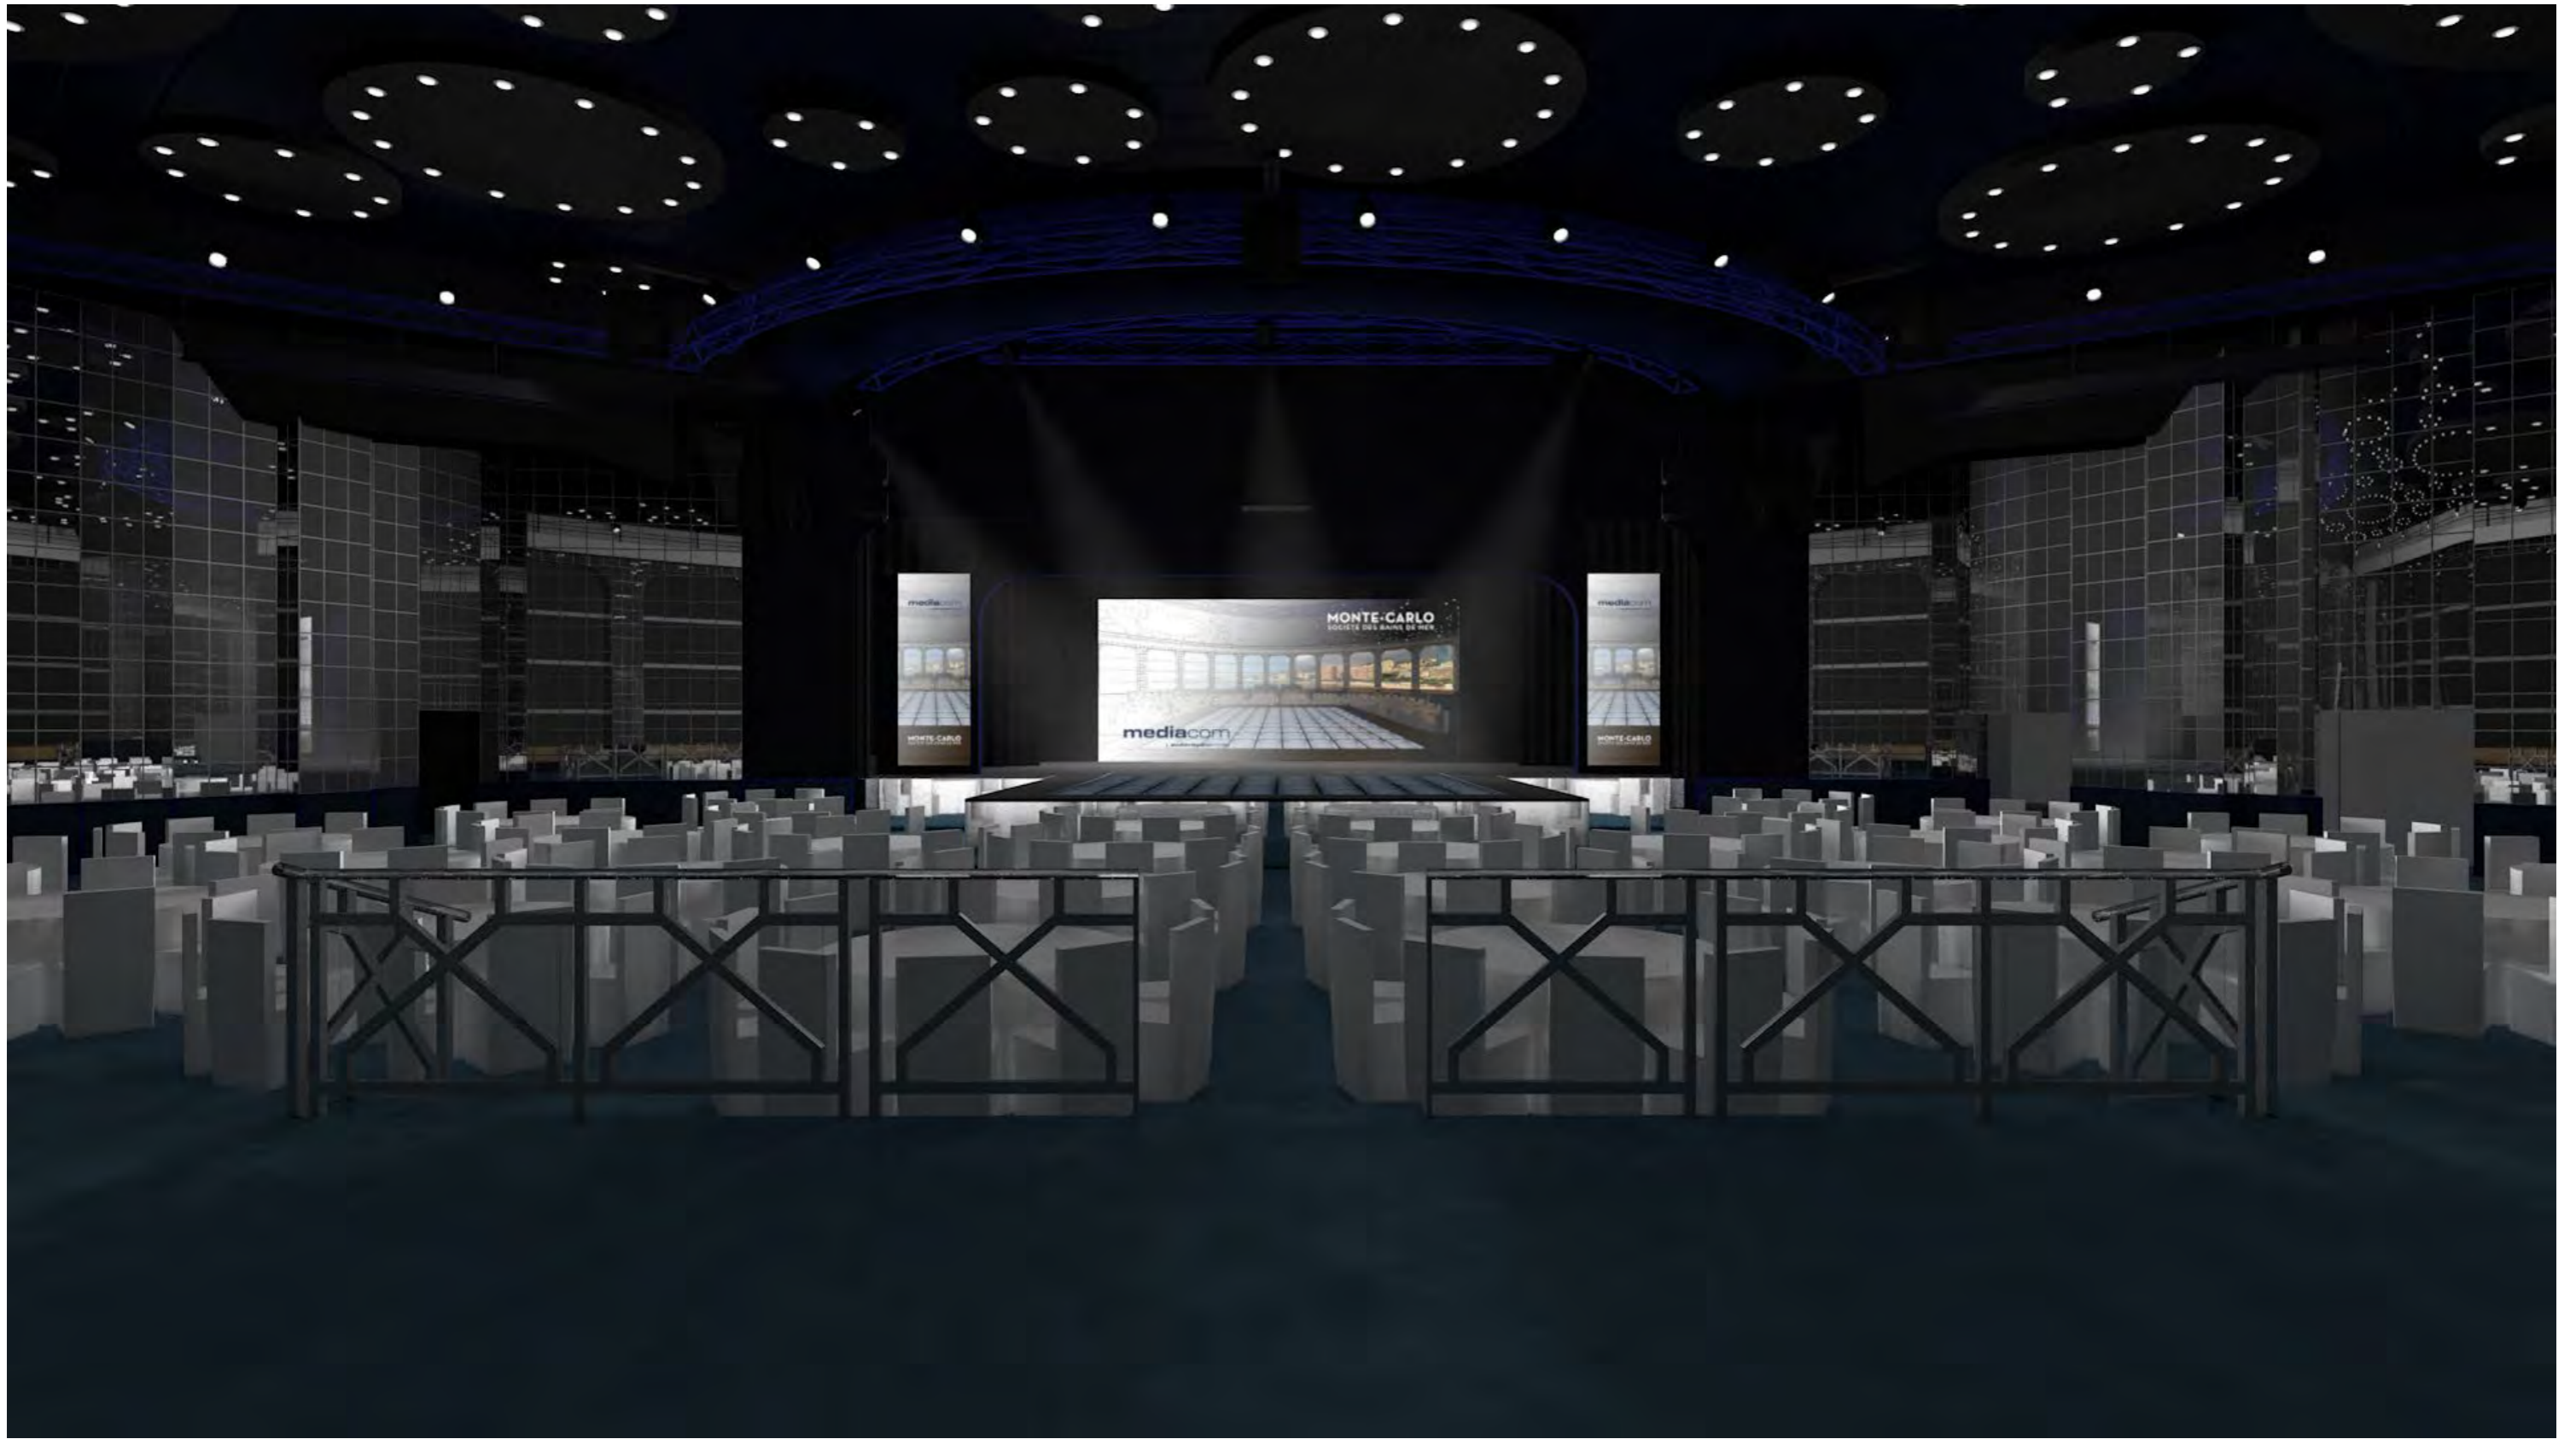

mediacom

| audiovisualservices

Salle des Etoiles

MONTE-CARLO
SOCIÉTÉ DES BAINS DE MER

Ecran LED 10mx4.50m

Ecran Led 1m50x4m

Détail Arches

Détail Arches