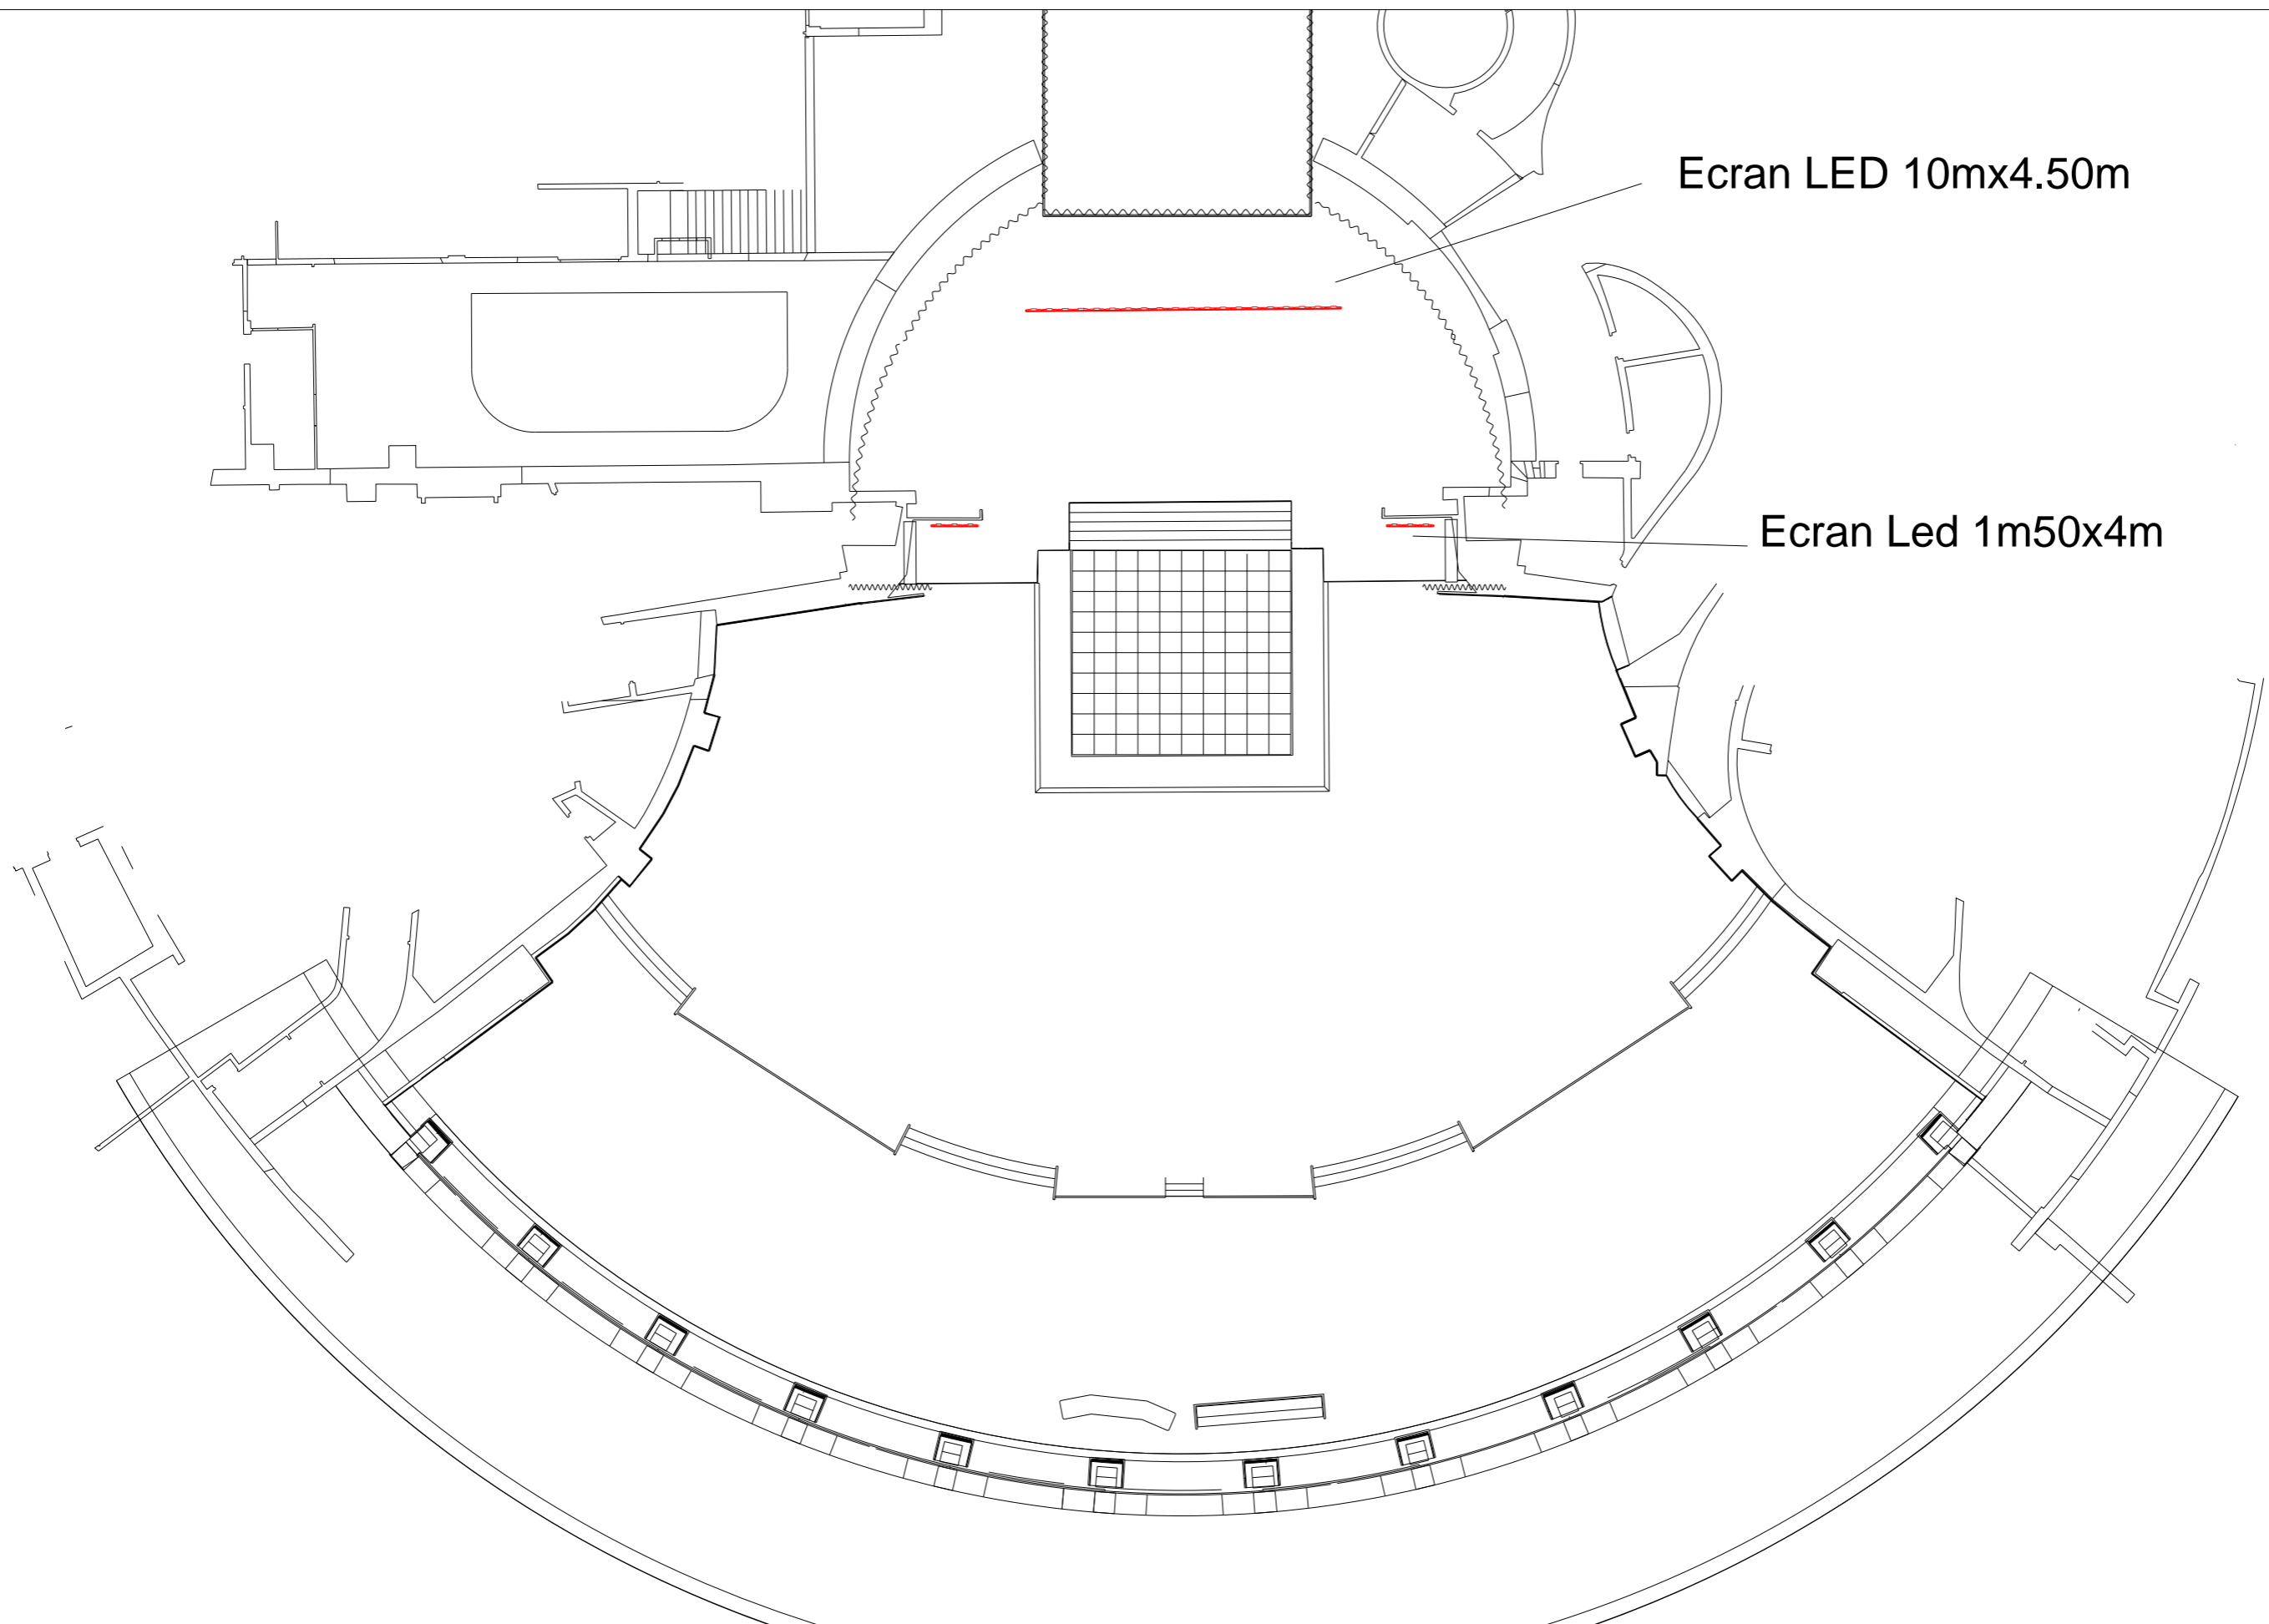

mediacom

| audiovisualservices

Salle des Etoiles

MONTE-CARLO
SOCIÉTÉ DES BAINS DE MER

Ecran LED 10mx4.50m

Ecran Led 1m50x4m

Détail Arches

Détail Arches