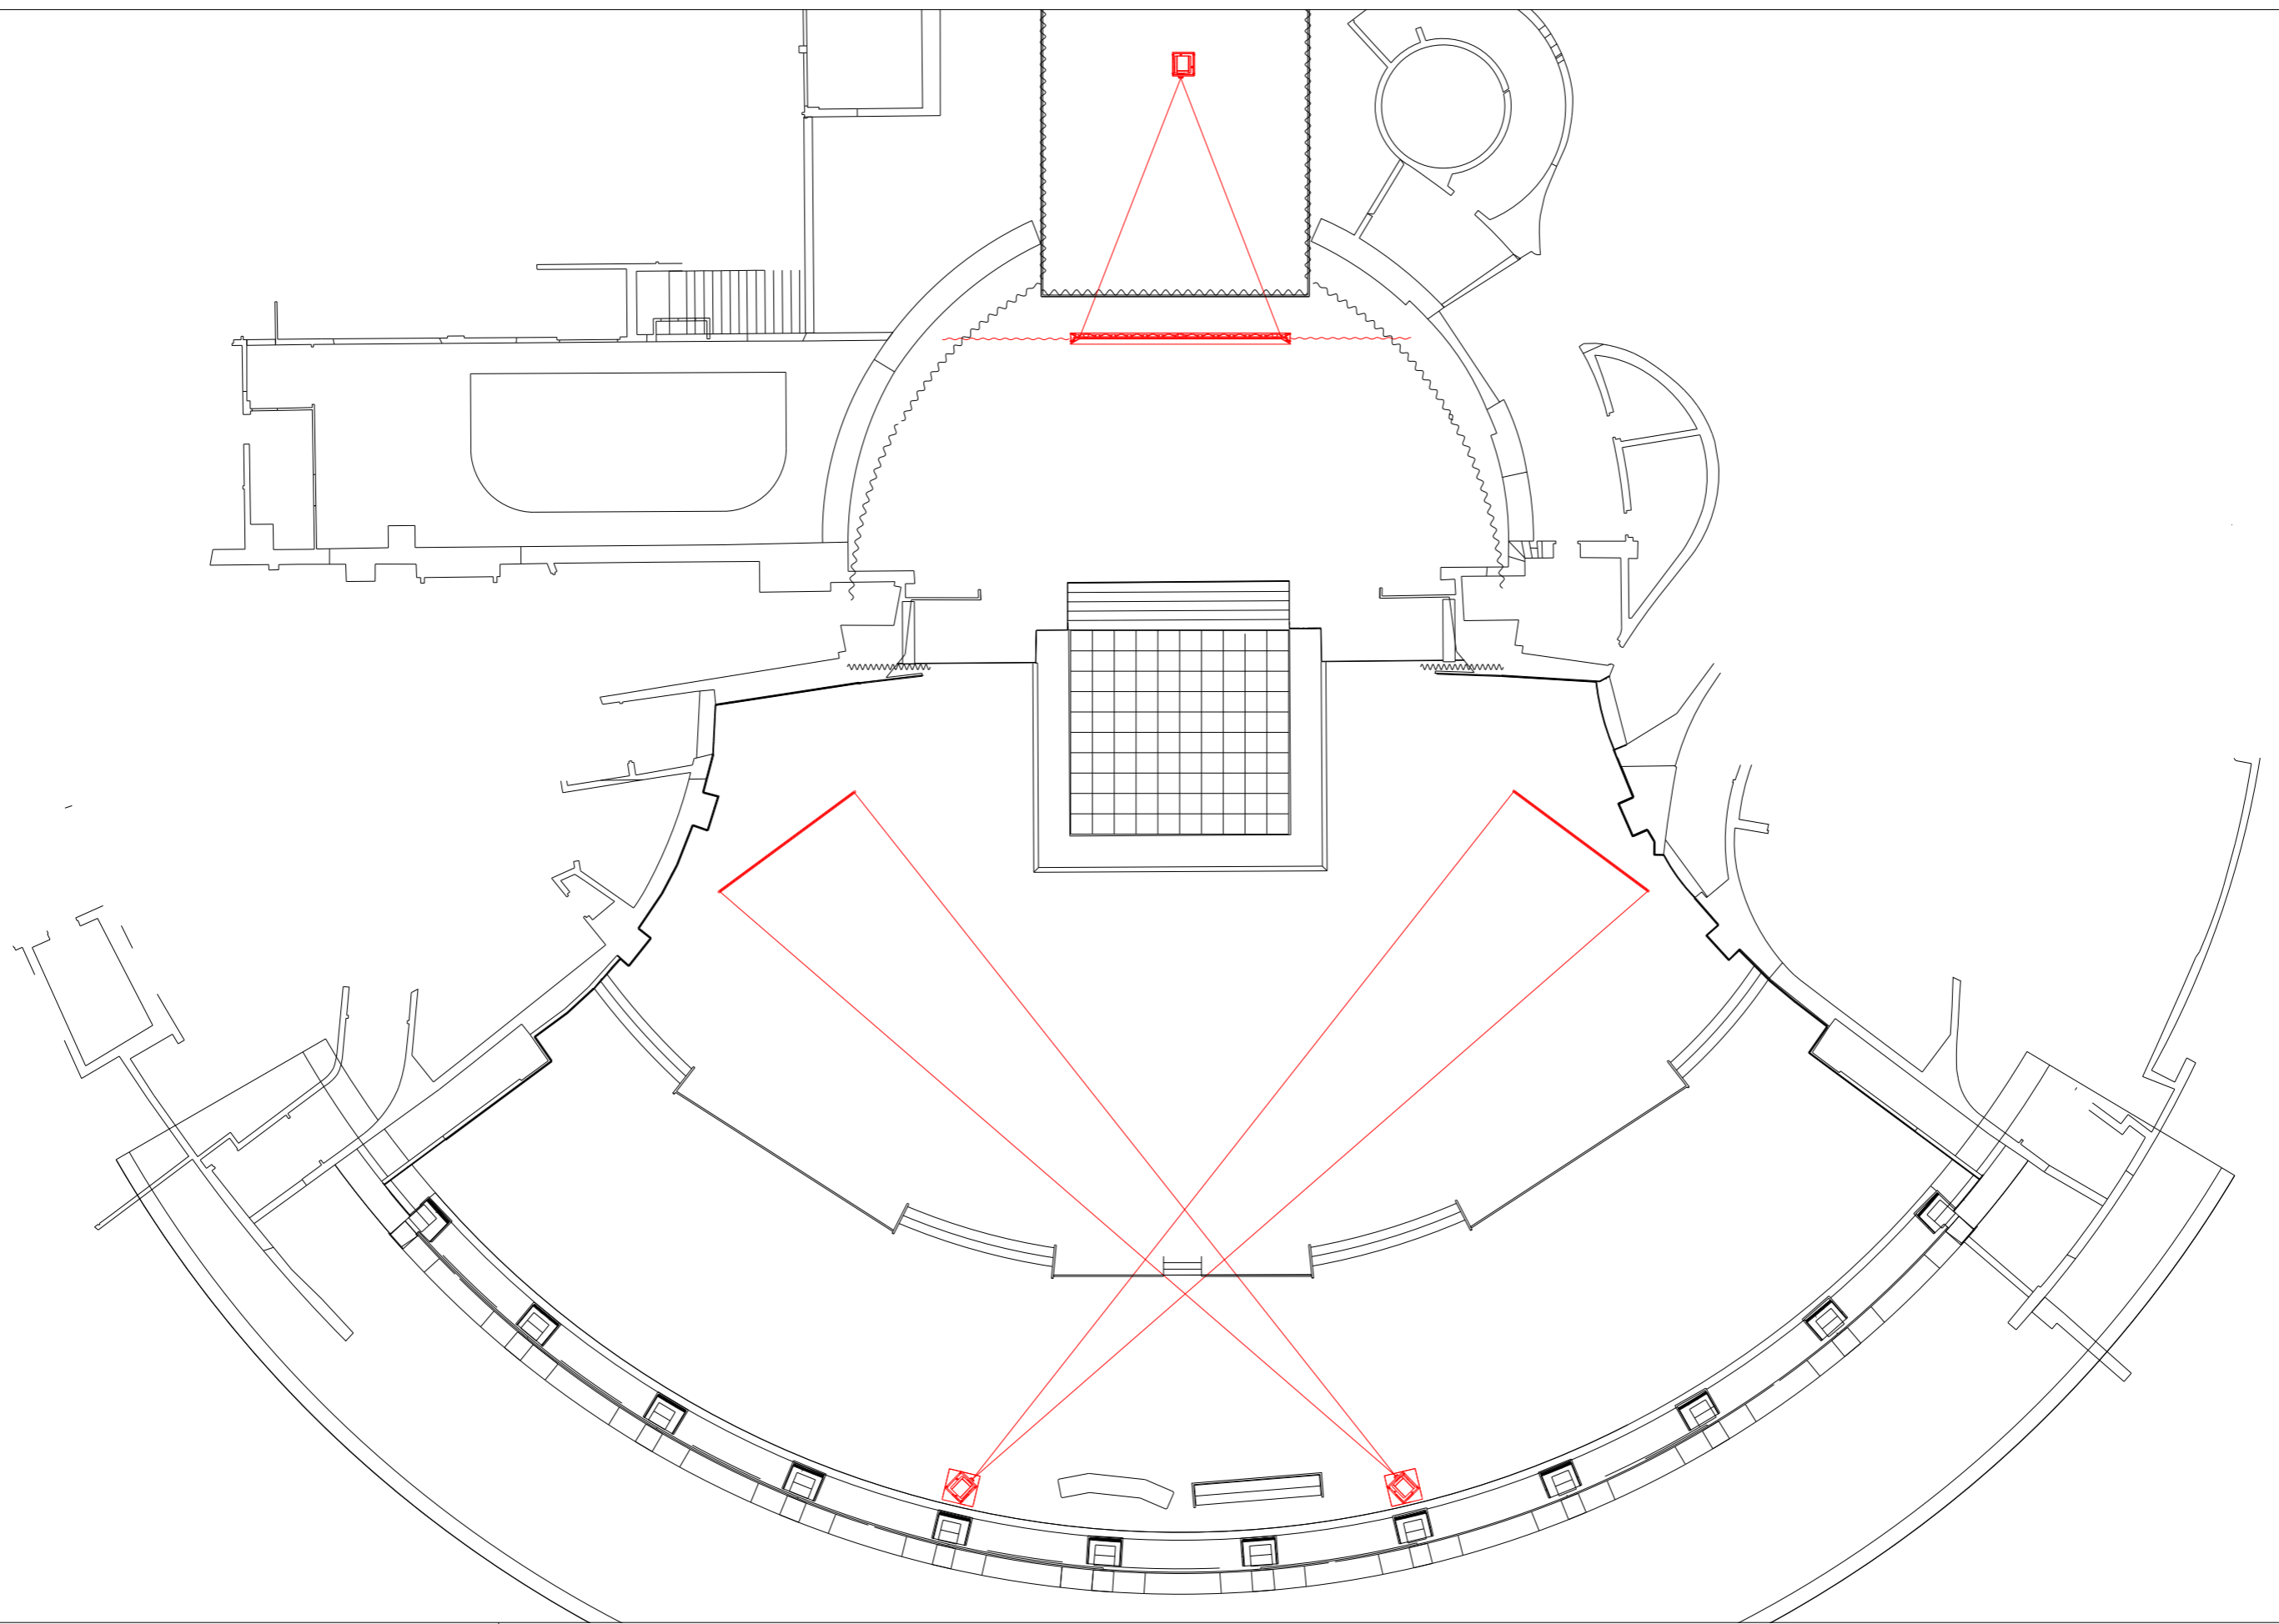

mediacom

| audiovisualservices

Salle des Etoiles

MONTE-CARLO
SOCIÉTÉ DES BAINS DE MER

Ecran LED 10mx4.50m

Ecran Led 1m50x4m

Détail Arches

Détail Arches