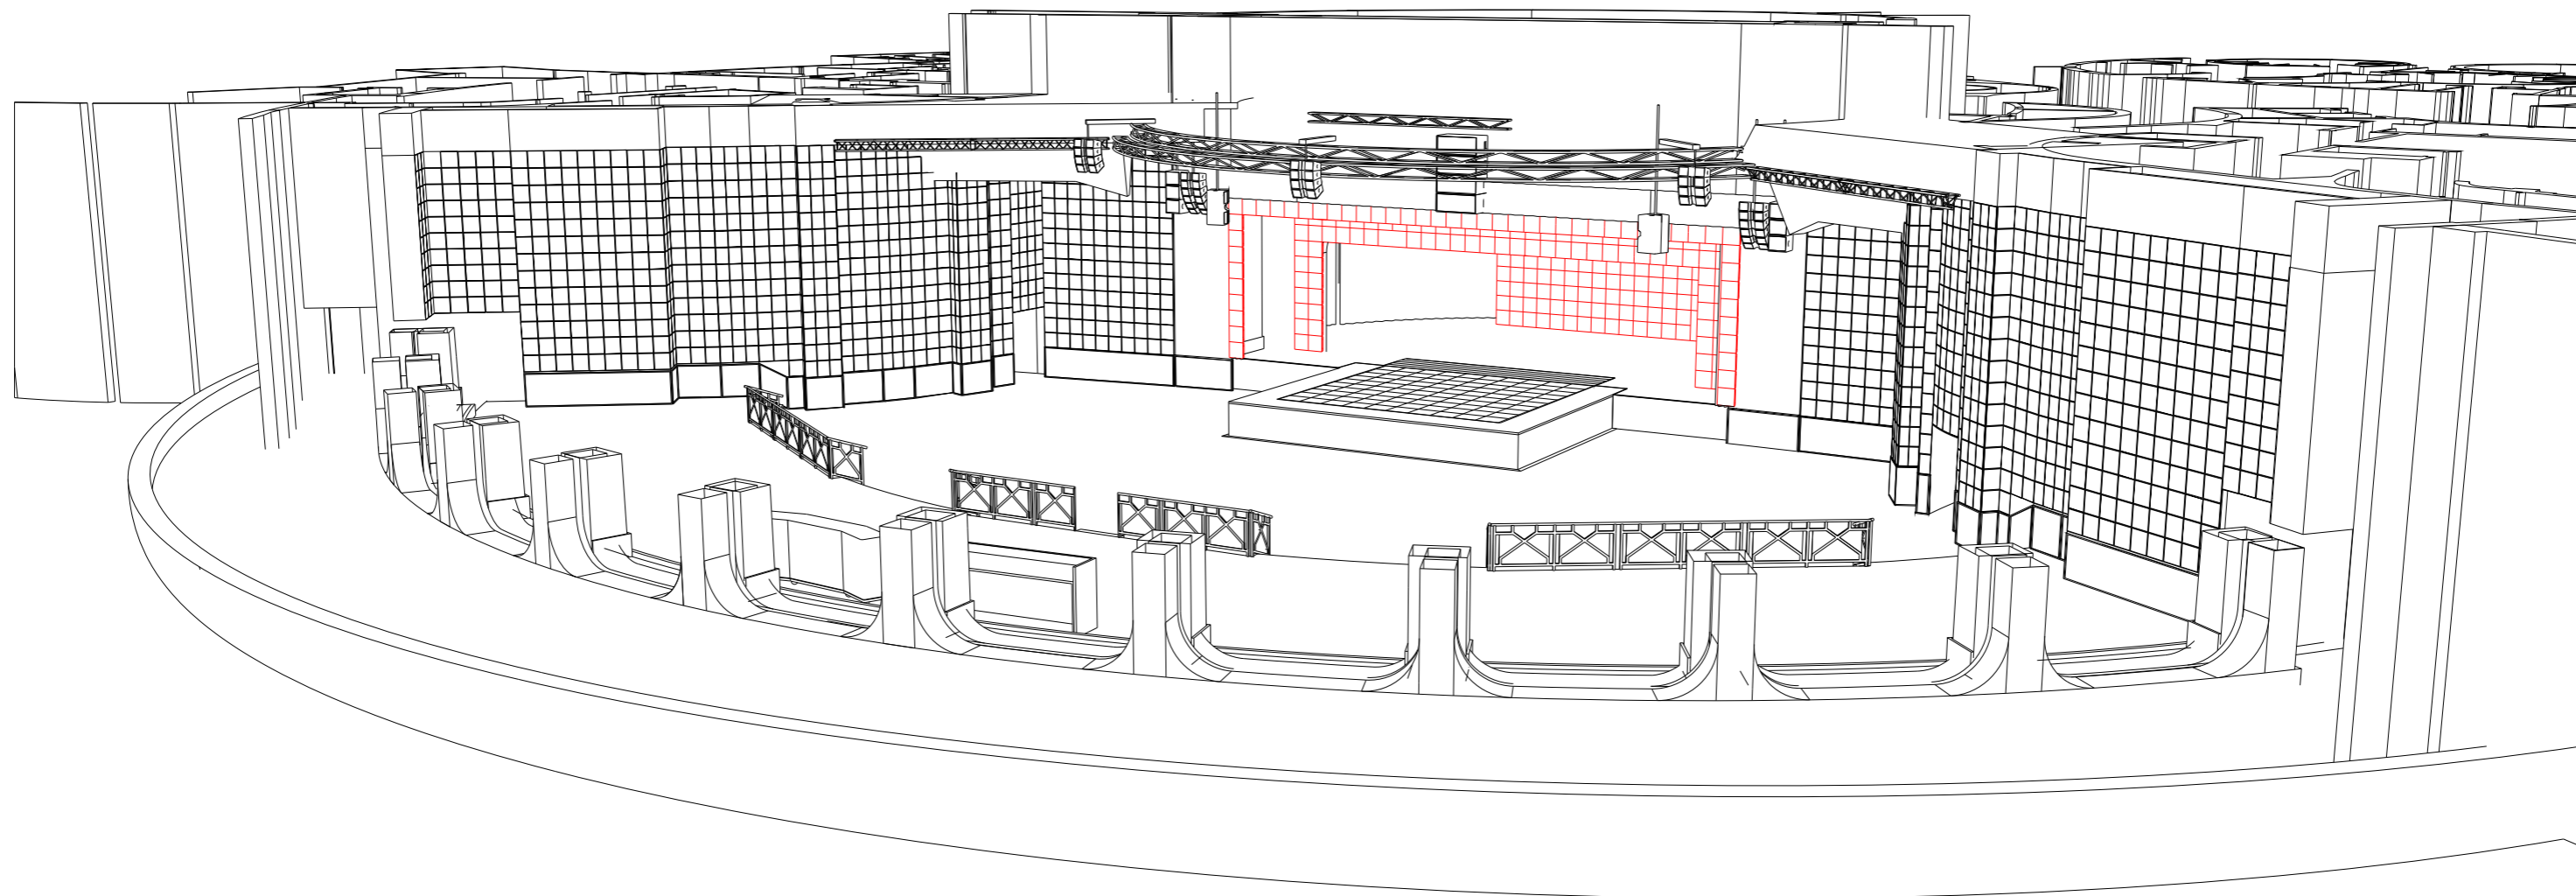

mediacom

| audiovisualservices

Salle des Etoiles

MONTE-CARLO
SOCIÉTÉ DES BAINS DE MER

Ecran LED 10mx4.50m

Ecran Led 1m50x4m

Détail Arches

Détail Arches