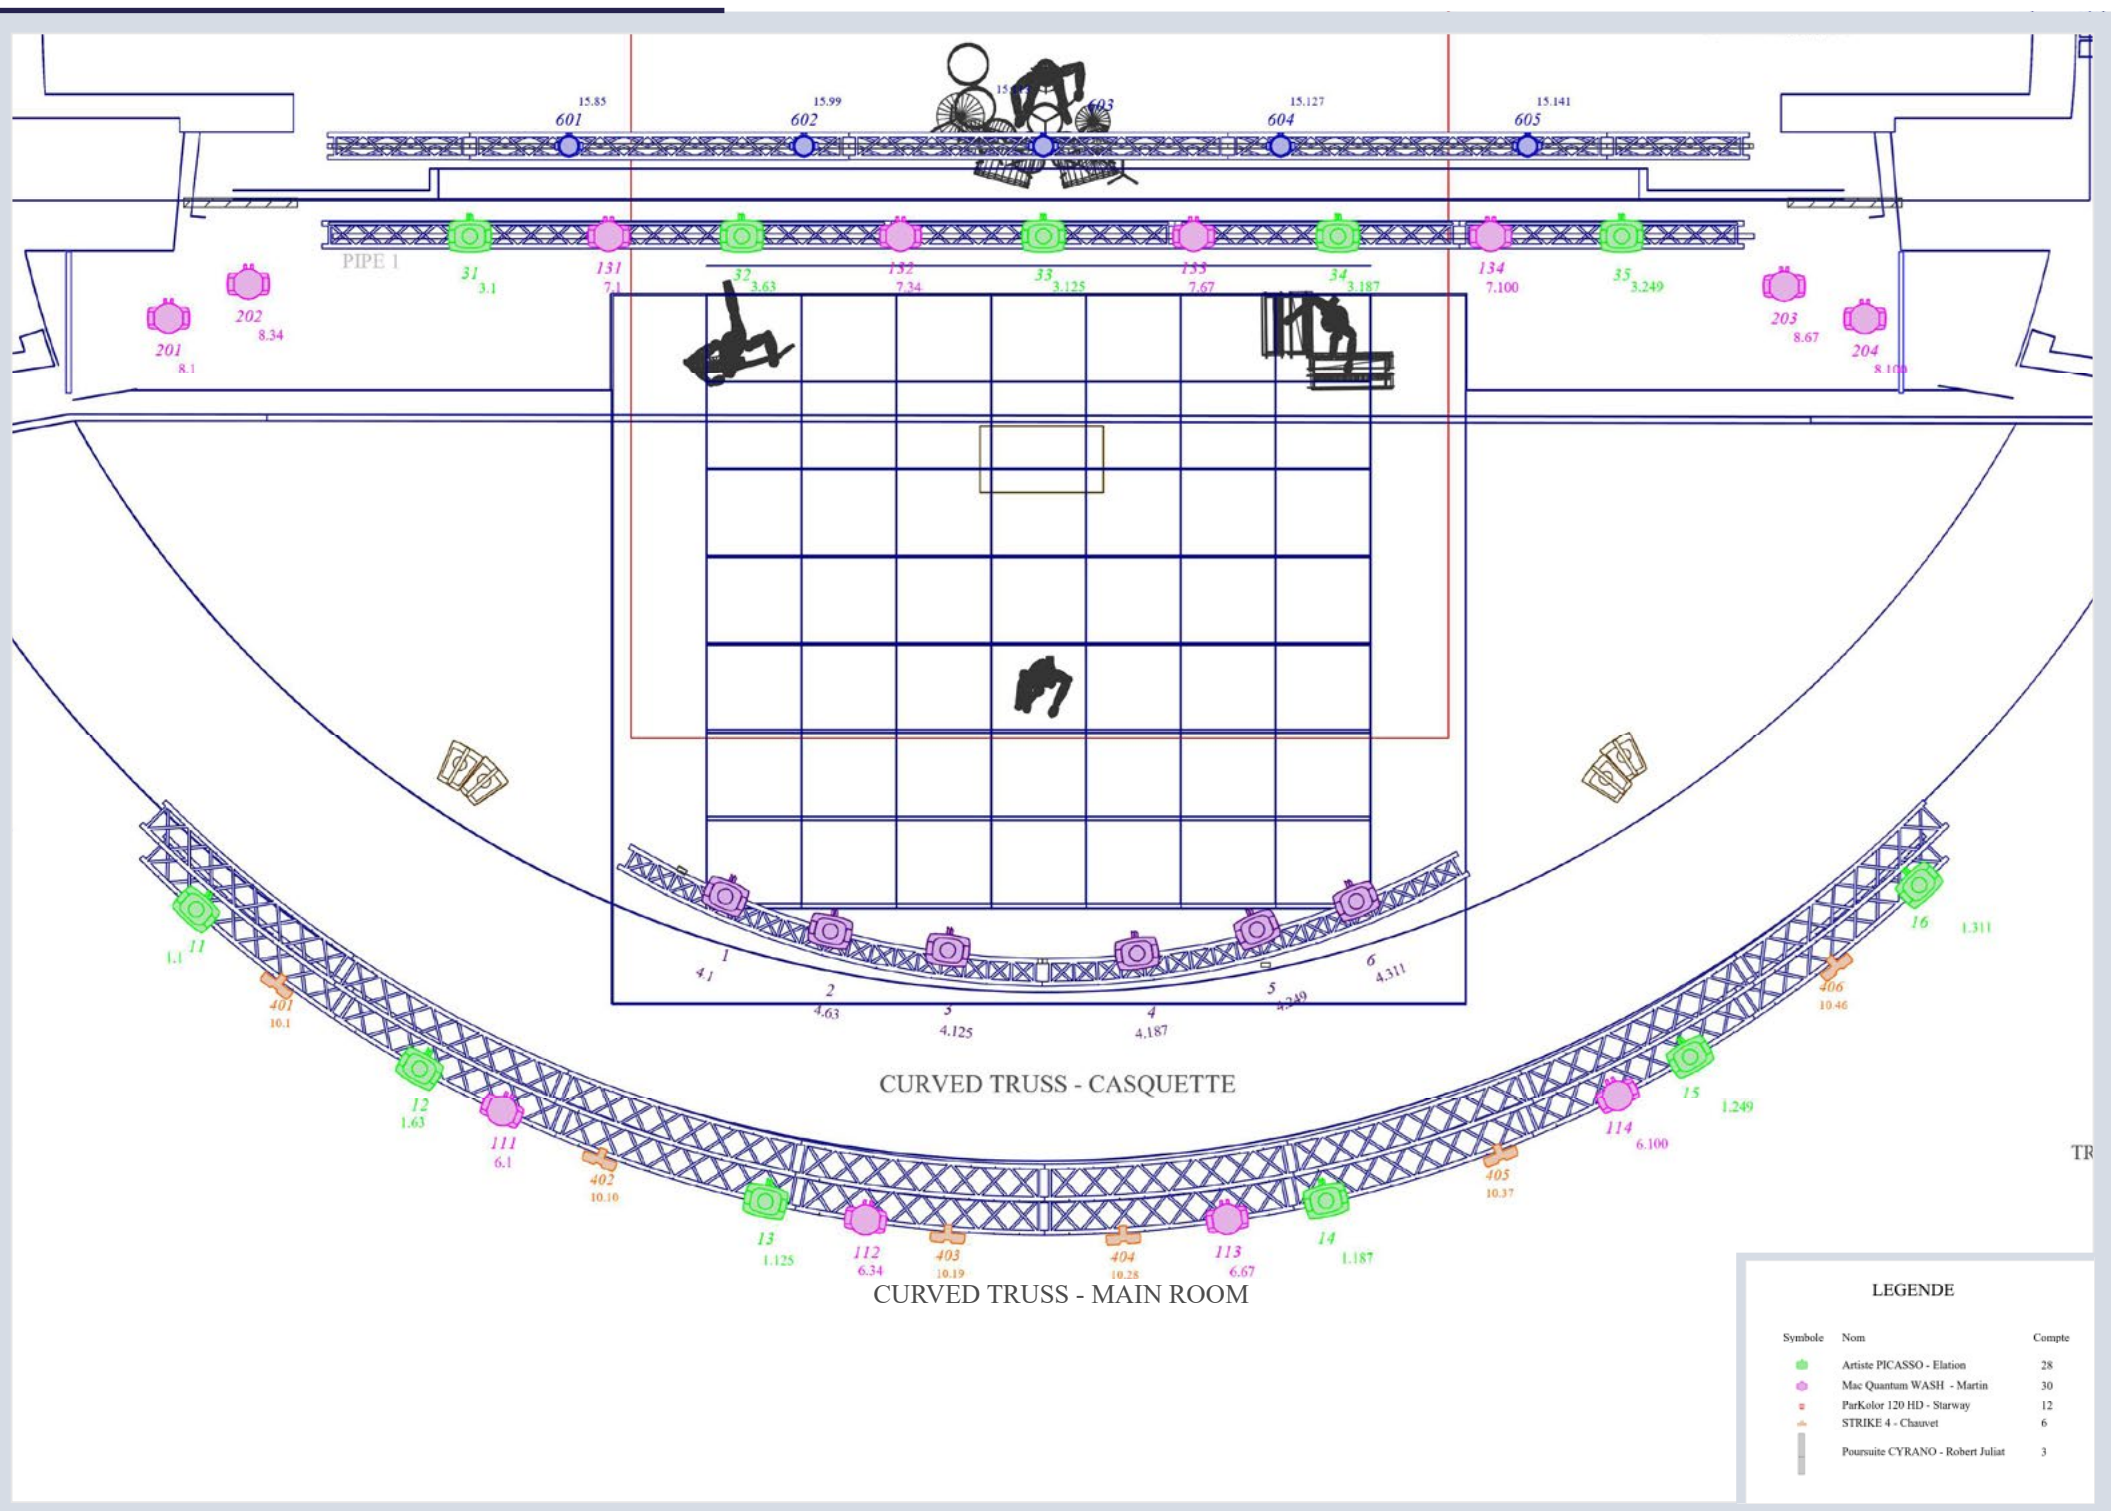

CURVED TRUSS - CASQUETTE

CURVED TRUSS - MAIN ROOM

LEGENDE

Symbole	Nom	Compte
	Artiste PICASSO - Elation	28
	Mac Quantum WASH - Martin	30
	ParKolor 120 HD - Starway	12
	STRIKE 4 - Chauvet	6
	Poursuite CYRANO - Robert Juliat	3