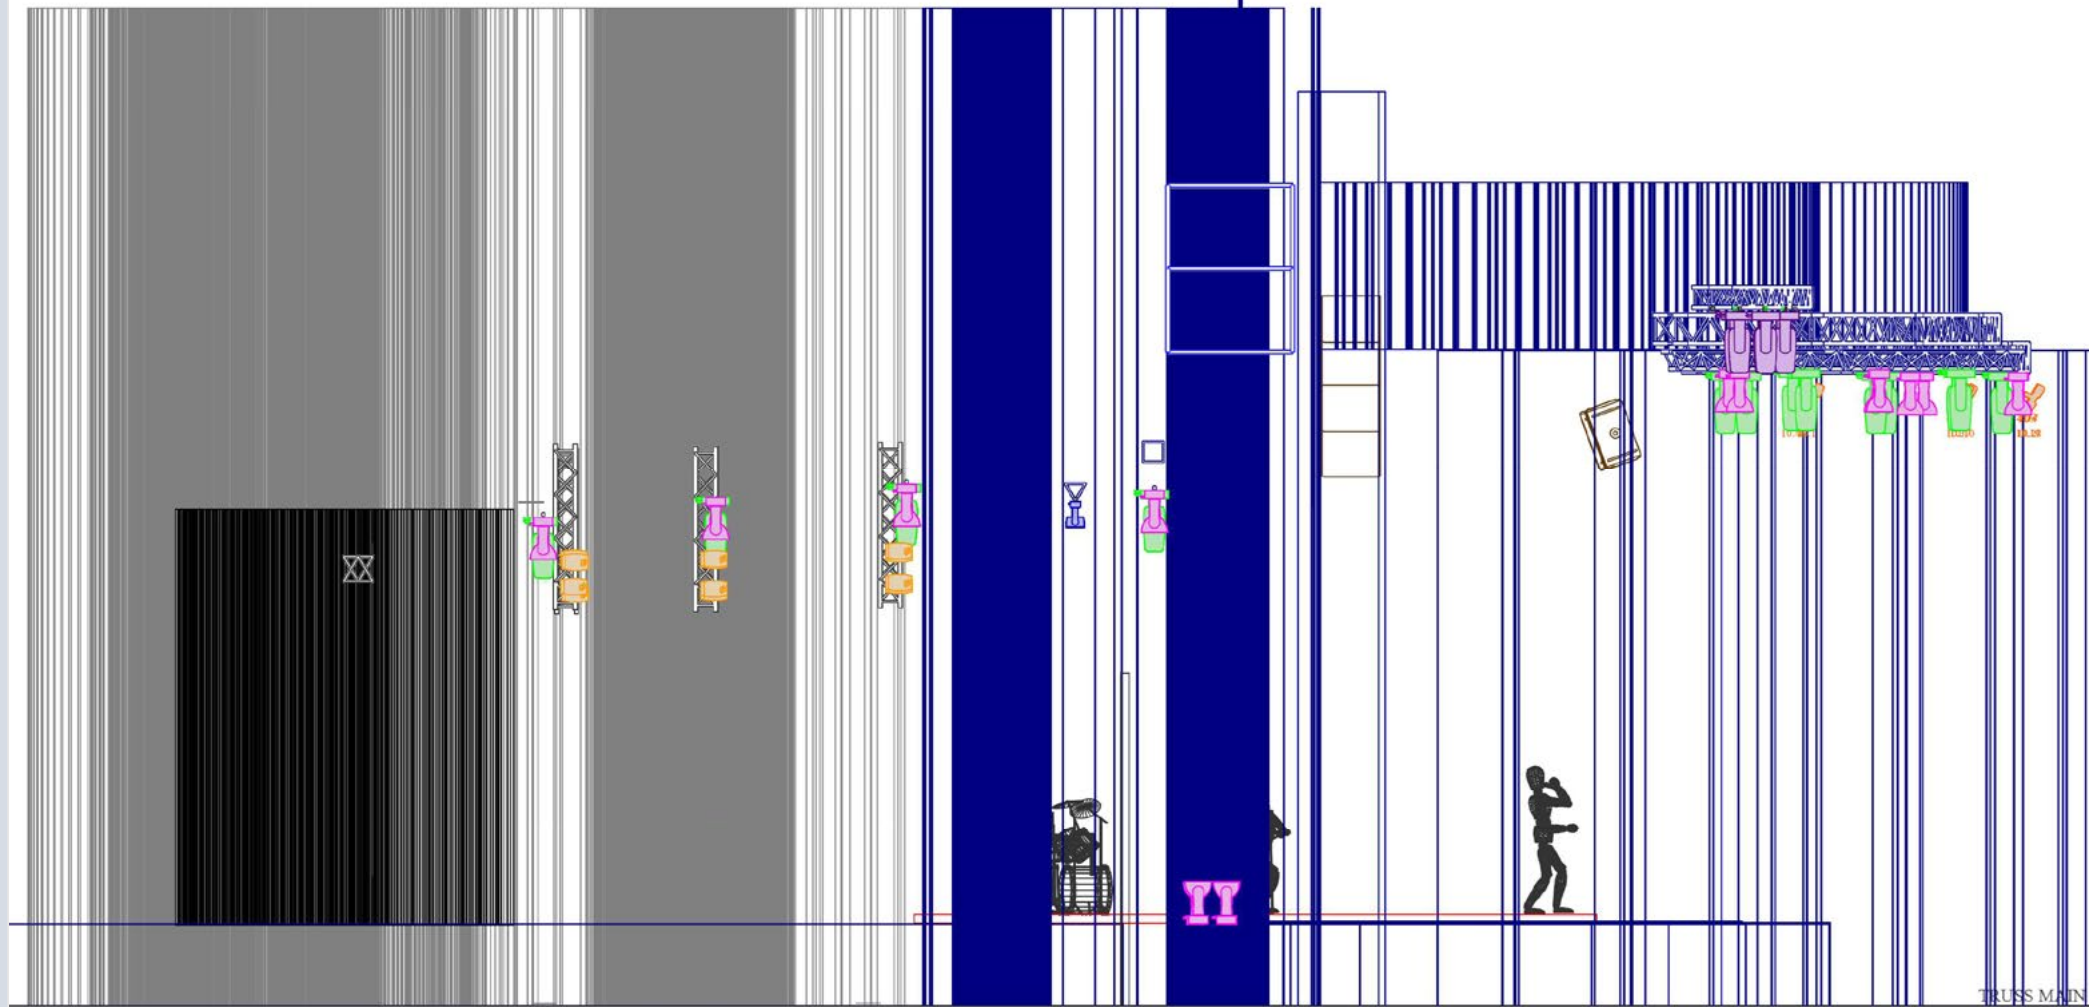

LEGENDE

Symbole	Nom	Compte
	Artiste PICASSO - Elation	28
	Mae Quantum WASH - Martin	30
	ParKolor 120 HD - Starway	12
	STRIKE 4 - Chauvet	6
	Poursuite CYRANO - Robert Juliat	3

TRUSS MAIN