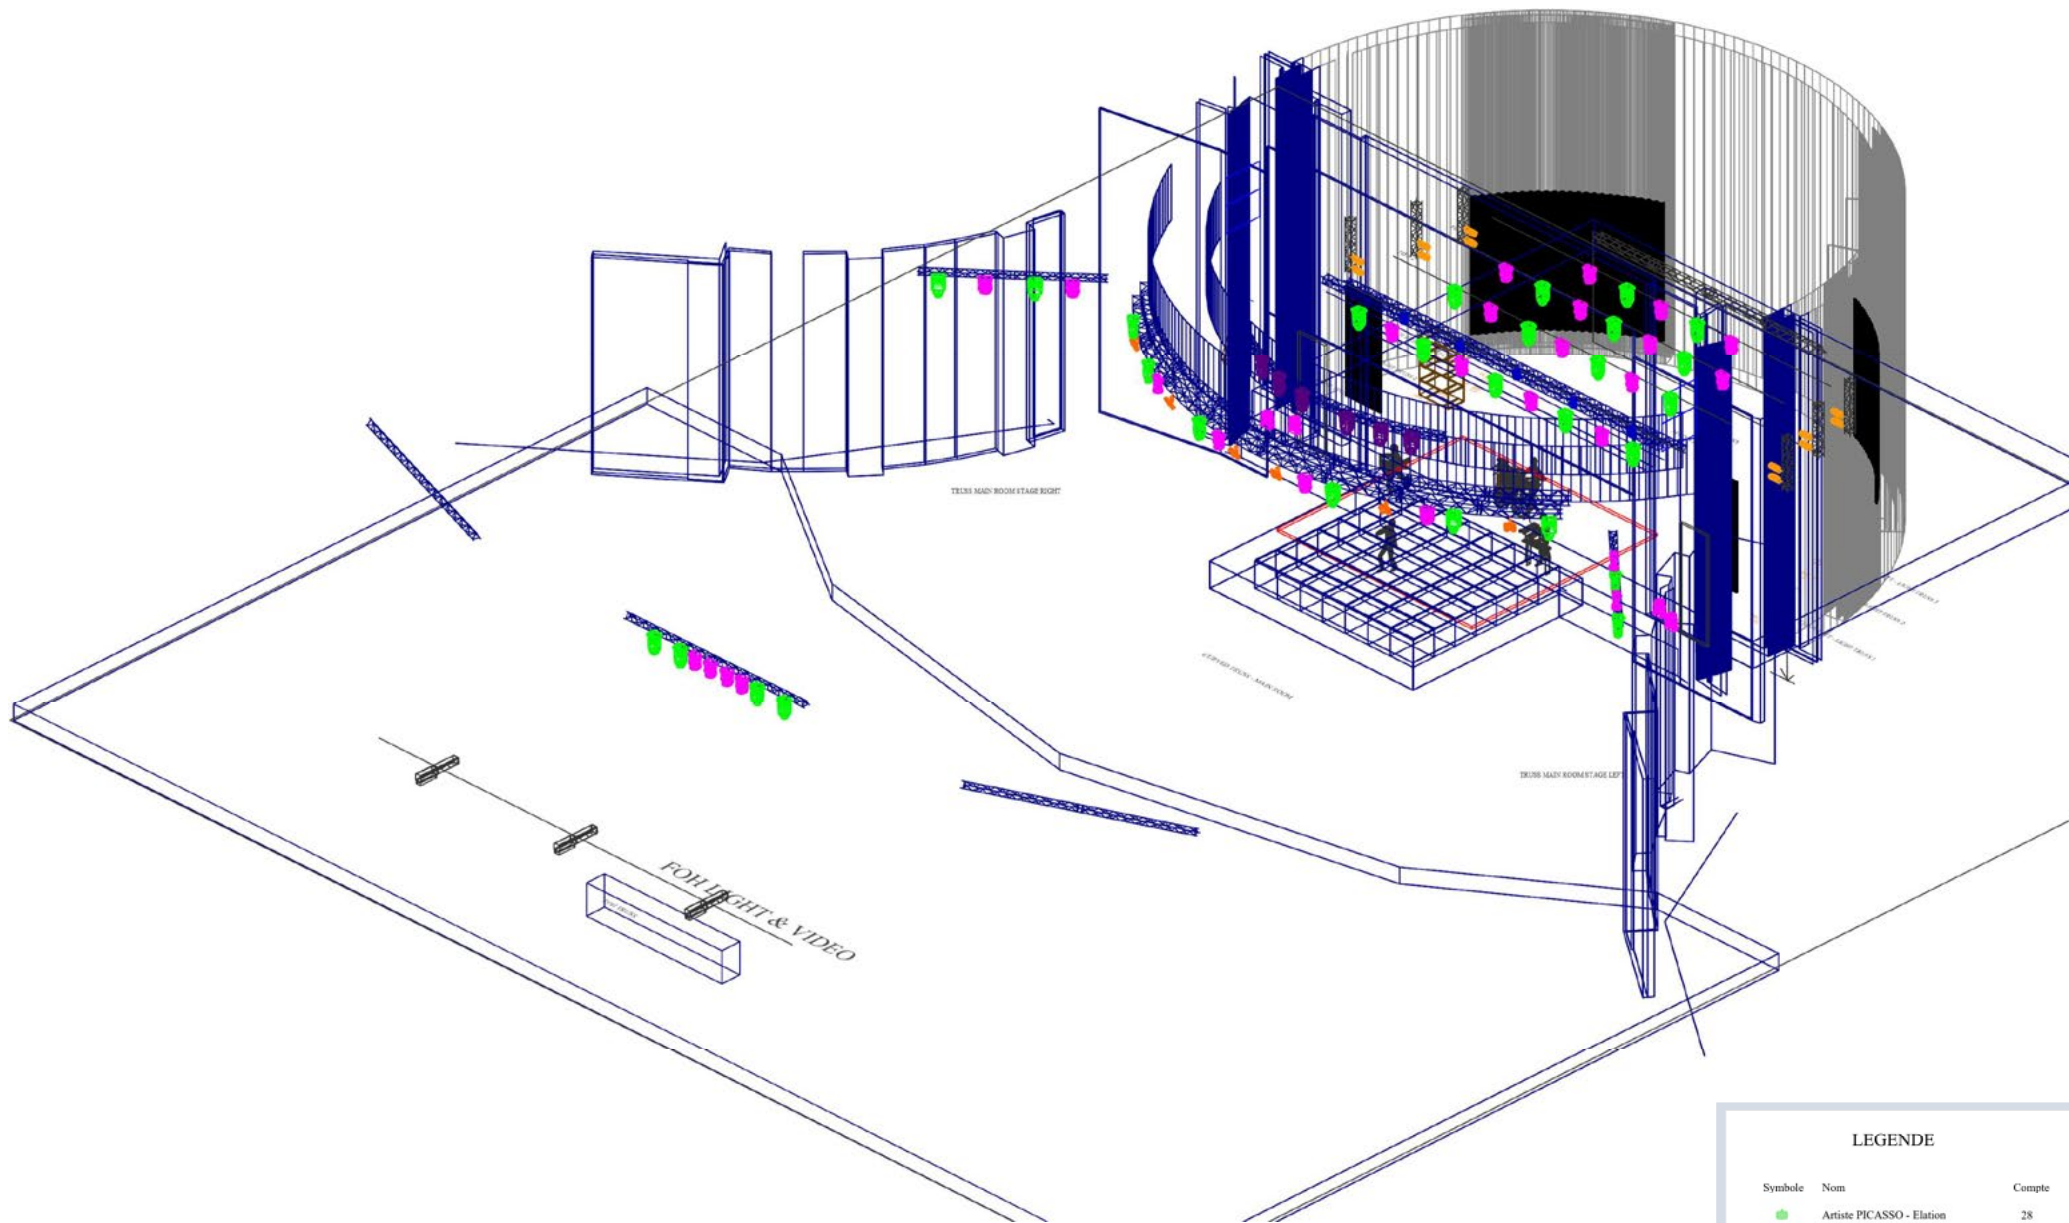

LEGENDE

Symbole	Nom	Compte
●	Artiste PICASSO - Elation	28
●	Mac Quantum WASH - Martin	30
●	ParKolor 120 HD - Starway	12
●	STRIKE 4 - Chauvet	6
■	Poursuite CYRANO - Robert Juliat	3